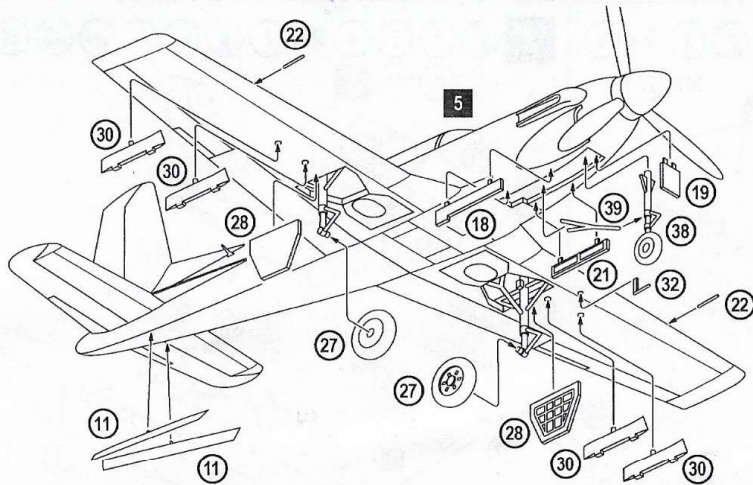

6 2x 11 18 19 21 2x 22 2x 27 2x 28 4x 30 32 38 39 5

SKY-HIGH THE SCHEME OF COLOURING / СХЕМА ОКРАСКИ

Beechcraft T-34C Turbo Mentor, US NAVY

SKY-HIGH

Beechcraft T-34C Turbo Mentor

PLASTIC MODEL KITS
LIMITED EDITION
CAT.NO.7223

SPAN : 141 mm
LENGTH : 121 mm
PARTS : 41 pieces
SCALE:1/72

The T-34C "Turbo Mentor" is the aircraft used for primary flight training. This aircraft is a replacement for the T-34B "Mentor" and the T-28 "Trojan" trainers, both piston driven airplanes. The T-34C is a turbo-prop, two-place, tandem trainer with dual flight controls, tricycle landing gear, and duplicate cockpit instrumentation for both instructor pilot and student pilot. The T-34C utilizes the design features and concepts from a long line of successful Beechcraft airplanes.

Technical and tactical specifications of T-34C :

Length	8,740 m	Max. start weight	1962 kg	Range	1100 km
Span	10,140 m	Maximum speed	340 kph		

T-34C "Turbo Mentor" — тренировочный самолет для начальной подготовки пилотов, заменивший в свое время использовавшиеся в этой роли винтовые самолеты T-34B "Mentor" и T-28 "Trojan". T-34C — турбовинтовой двухместный тренировочный самолет с трехопорным шасси, оснащенный дублированным управлением для пилотов — инструктора и ученика. В конструкции самолета успешно реализованы дизайн и разработки, применявшиеся в серии удачных аэропланов фирмы Beechcraft.

Тактико-технические характеристики самолета T-34C :

Длина	8,740 м	Макс. взлетный вес	1962 кг	Дальность	1100 км
Размах	10,140 м	Макс. скорость	340 км/ч		

The model is executed on technology short run and is intended only for experienced modelers
World-wide distributor for SKY-HIGH kits :
IBG, Warszawa, Poland
Fax:(4822)842-56-29 ; E-Mail:ibgsc@ibg.com.pl