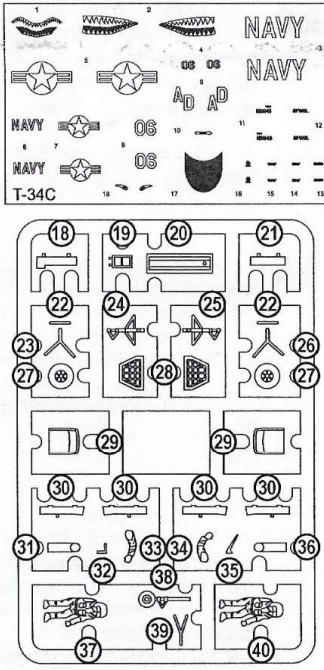

Sky-High COMPLETE SET / КОМПЛЕКТНОСТЬ

41 DETAILS FOR ASSEMBLY OF ONE MODEL
41 ДЕТАЛЬ ДЛЯ СБОРКИ ОДНОЙ МОДЕЛИ

DECALS FOR ONE VERSION OF COLOURING / ДЕКАЛЬ ДЛЯ ОДНОГО ВАРИАНТА ОКРАСКИ

Sky-High THE SCHEME OF ASSEMBLY / СХЕМА СБОРКИ