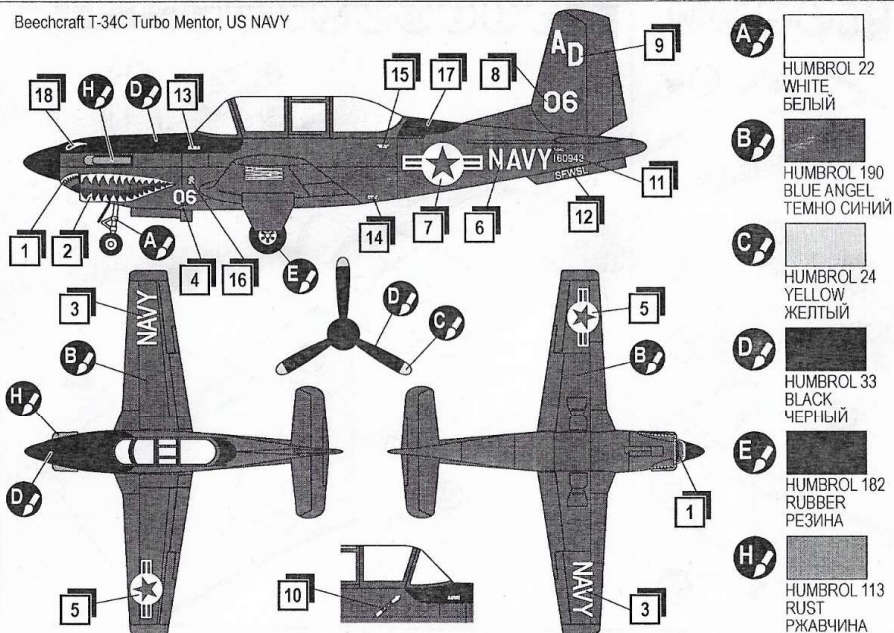

6 2x 11 18 19 21 2x 22 2x 27 2x 28 4x 30 32 38 39 5

SKY-HIGH THE SCHEME OF COLOURING / СХЕМА ОКРАСКИ

Beechcraft T-34C Turbo Mentor, US NAVY

SKY-HIGH

Beechcraft T-34C Turbo Mentor

PLASTIC MODEL KITS
LIMITED EDITION
CAT.NO.7223

SPAN : 141 mm
LENGTH : 121 mm
PARTS : 41 pieces
SCALE:1/72

The T-34C "Turbo Mentor" is the aircraft used for primary flight training. This aircraft is a replacement for the T-34B "Mentor" and the T-28 "Trojan" trainers, both piston driven airplanes. The T-34C is a turbo-prop, two-place, tandem trainer with dual flight controls, tricycle landing gear, and duplicate cockpit instrumentation for both instructor pilot and student pilot. The T-34C utilizes the design features and concepts from a long line of successful Beechcraft airplanes.

Technical and tactical specifications of T-34C :

Length	8,740 m	Max. start weight	1962 kg	Range	1100 km
Span	10,140 m	Maximum speed	340 kph		

T-34C "Turbo Mentor" — тренировочный самолет для начальной подготовки пилотов, заменивший в свое время использовавшиеся в этой роли винтовые самолеты T-34B "Mentor" и T-28 "Trojan". T-34C — турбовинтовой двухместный тренировочный самолет с трехопорным шасси, оснащенный дублированным управлением для пилотов — инструктора и ученика. В конструкции самолета успешно реализованы дизайн и разработки, применявшиеся в серии удачных аэропланов фирмы Beechcraft.

Тактико-технические характеристики самолета T-34C :

Длина	8,740 м	Макс. взлетный вес	1962 кг	Дальность	1100 км
Размах	10,140 м	Макс. скорость	340 км/ч		

The model is executed on technology short run and is intended only for experienced modelers
World-wide distributor for SKY-HIGH kits :
IBG, Warszawa, Poland
Fax:(4822)842-56-29 ; E-Mail:ibgsc@ibg.com.pl