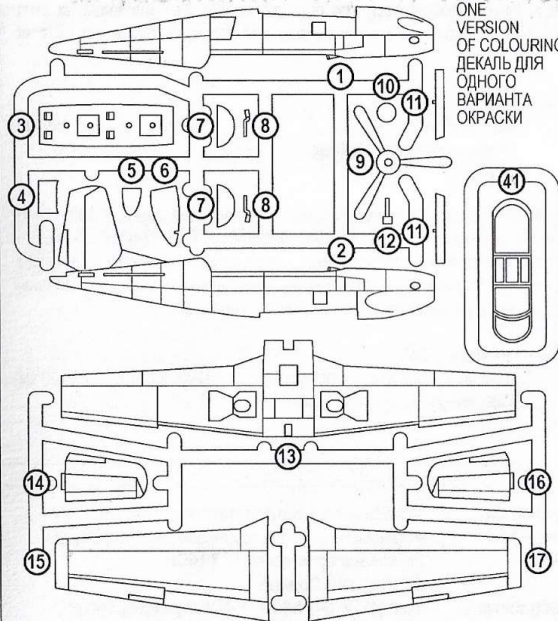

Sky-High USED SYMBOLS / ИСПОЛЬЗУЕМЫЕ СИМВОЛЫ

1 STAGES OF ASSEMBLY / ЭТАПЫ СБОРКИ	1 NUMBER PARTS / НОМЕР ДЕТАЛИ	A TO PAINT / ОКРАСИТЬ	1 APPLY DECALS / НАНЕСТИ ДЕКАЛЬ	GLUE / КЛЕИТЬ
DONT GLUE / НЕ КЛЕИТЬ	DETACH WITH KNIFE / ОТДЕЛИТЬ НОЖОМ	2x QUANTITY OF OPERATIONS (PARTS) / КОЛИЧЕСТВО ОПЕРАЦИЙ (ДЕТАЛЕЙ)	? OPTIONAL / НА ВЫБОР	

Sky-High USED PAINTS / ИСПОЛЬЗУЕМЫЕ КРАСКИ

A HUMBROL 22 WHITE БЕЛЫЙ	B HUMBROL 190 BLUE ANGEL ТЕМНО СИНИЙ	C HUMBROL 24 YELLOW ЖЕЛТЫЙ	D HUMBROL 33 BLACK ЧЕРНЫЙ
E HUMBROL 182 RUBBER РЕЗИНА	F HUMBROL 129 LIGHT GREY СВЕТЛО СЕРЫЙ	G HUMBROL 141 LIGHT GREY СВЕТЛО СЕРЫЙ	H HUMBROL 113 RUST РЖАВЧИНА

Sky-High COMPLETE SET / КОМПЛЕКТНОСТЬ

41 DETAILS FOR ASSEMBLY OF ONE MODEL
41 ДЕТАЛЬ ДЛЯ СБОРКИ ОДНОЙ МОДЕЛИ