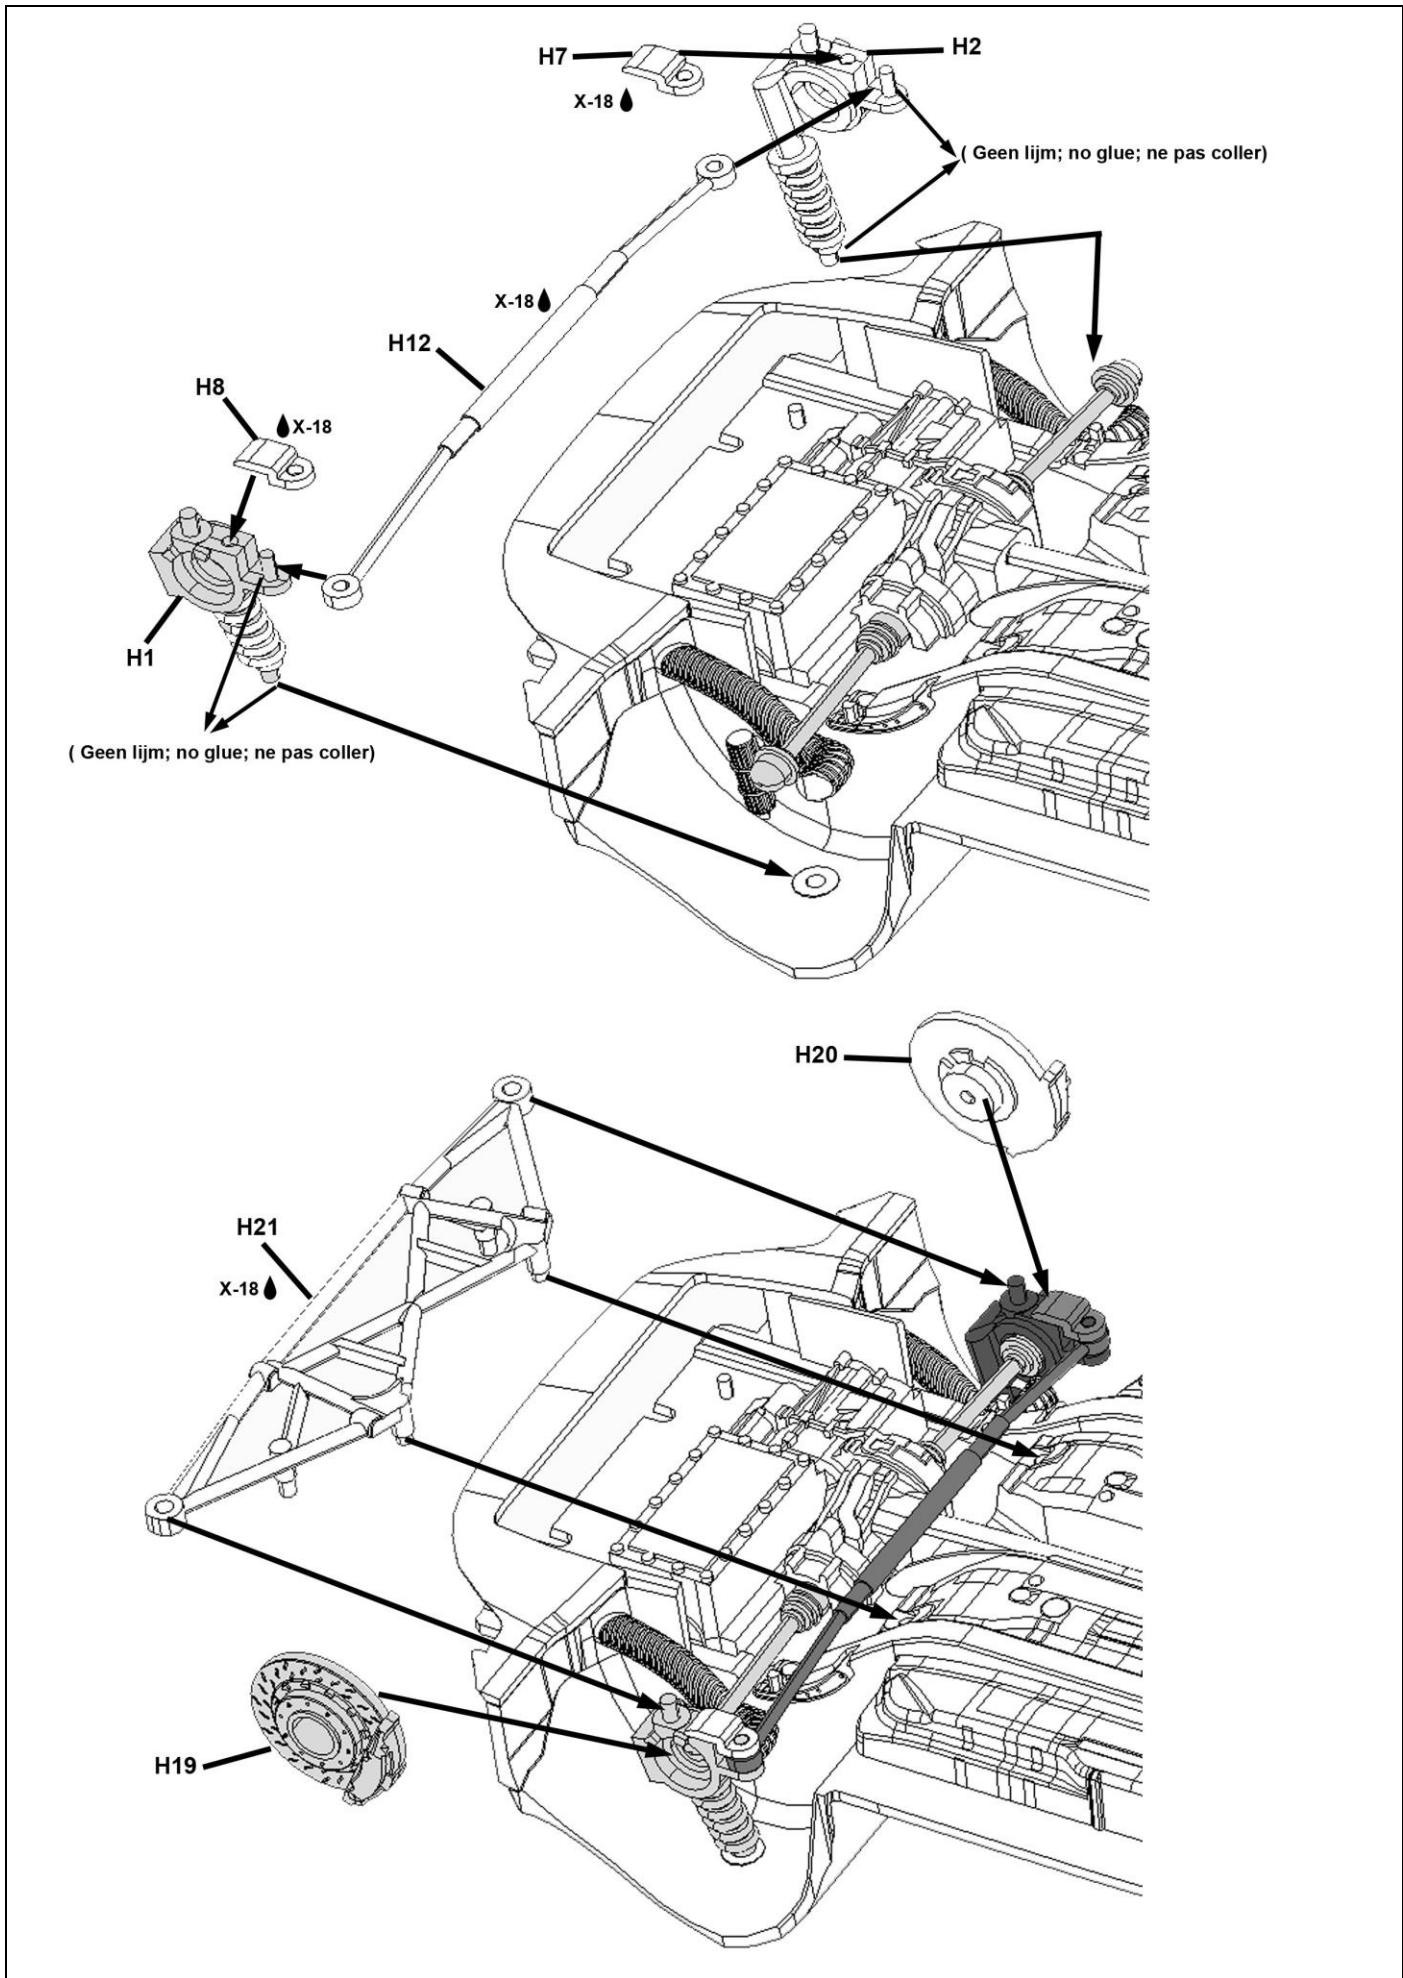

( H33; H34; H35; H36; H37 )

H33 = SPARE WHEEL

TS-38

(decal 62) (Latvala #7; Ogier #8; Mikkelsen #9)

PE-part

PE-part

- \* Drill holes for antennas
- \* Boor gaatjes voor antennes
- \* Perser trous pour antennes