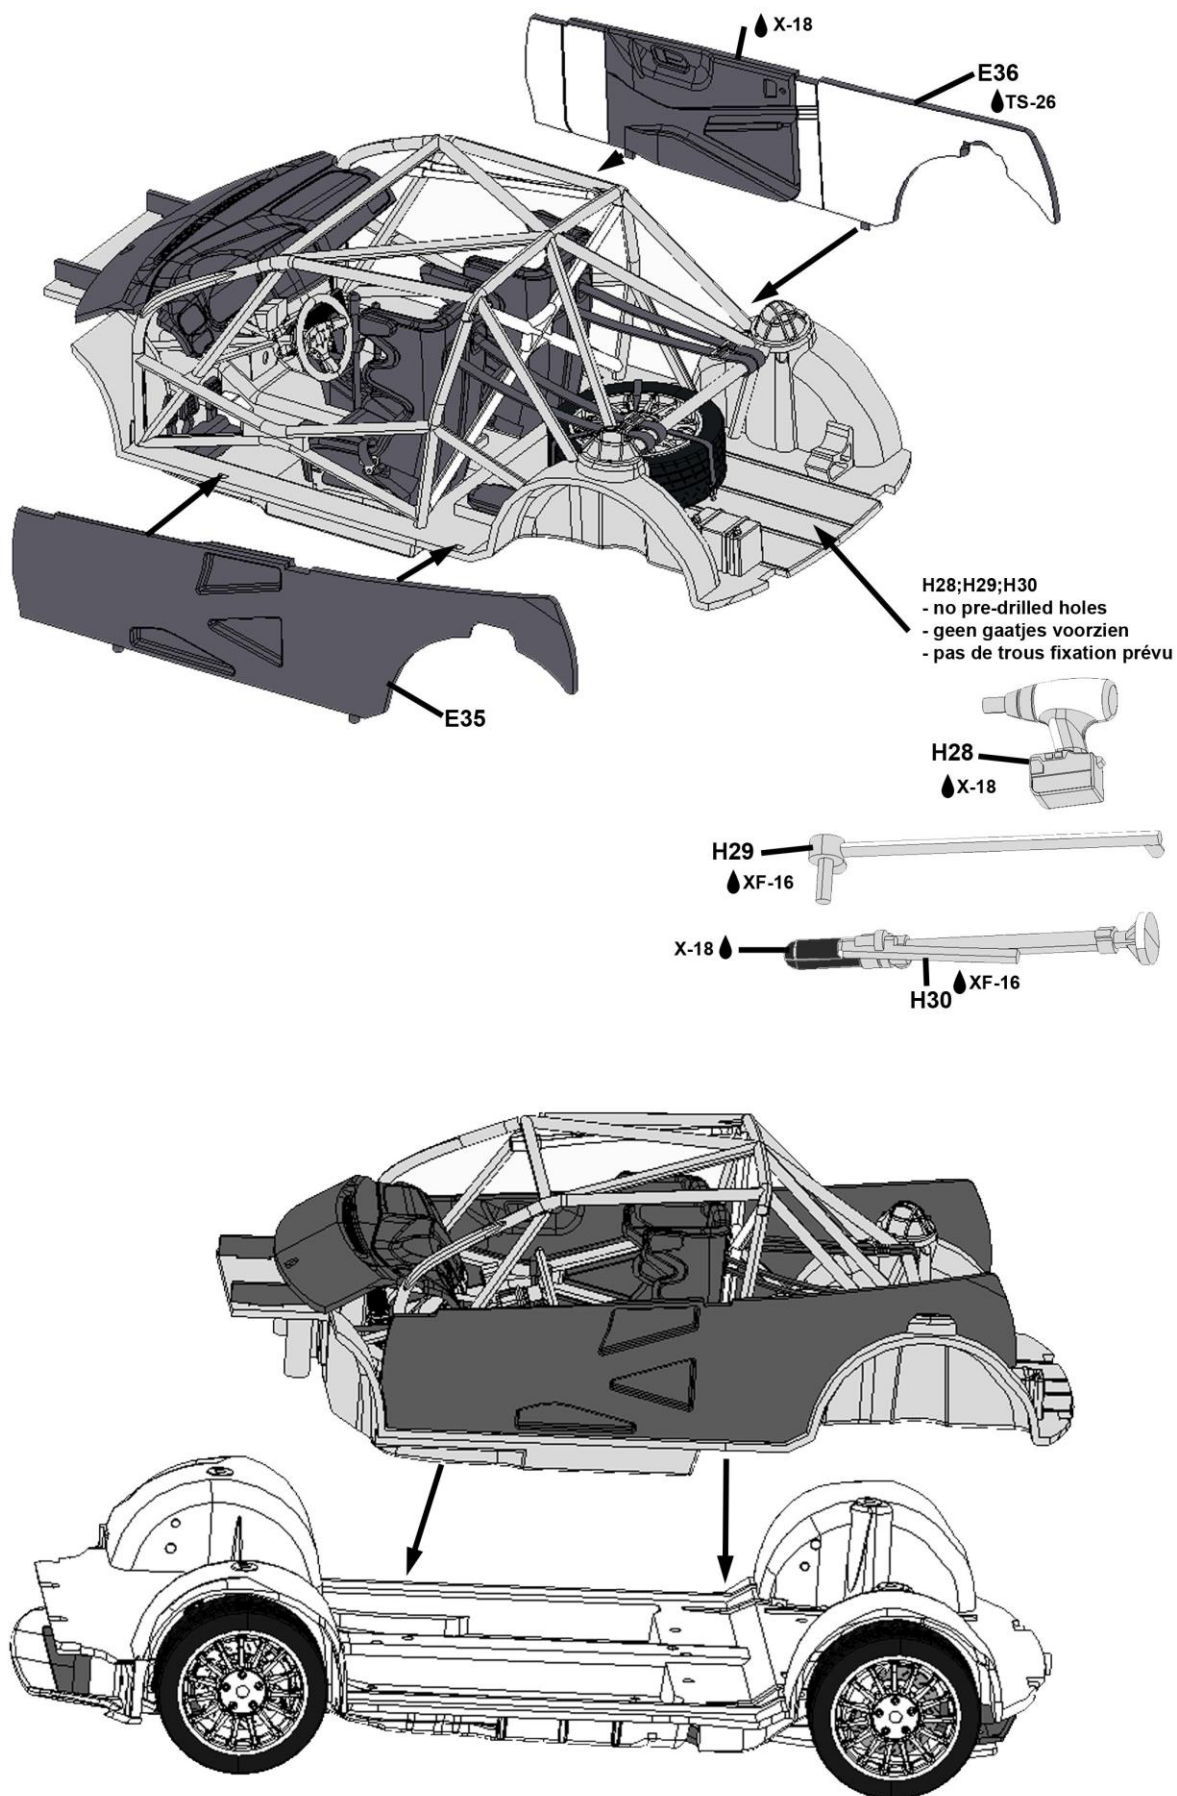

( H33; H34; H35; H36; H37 )

H33 = SPARE WHEEL

TS-38

(decal 62) (Latvala #7; Ogier #8; Mikkelsen #9)

PE-part

PE-part

- \* Drill holes for antennas
- \* Boor gaatjes voor antennes
- \* Perser trous pour antennes