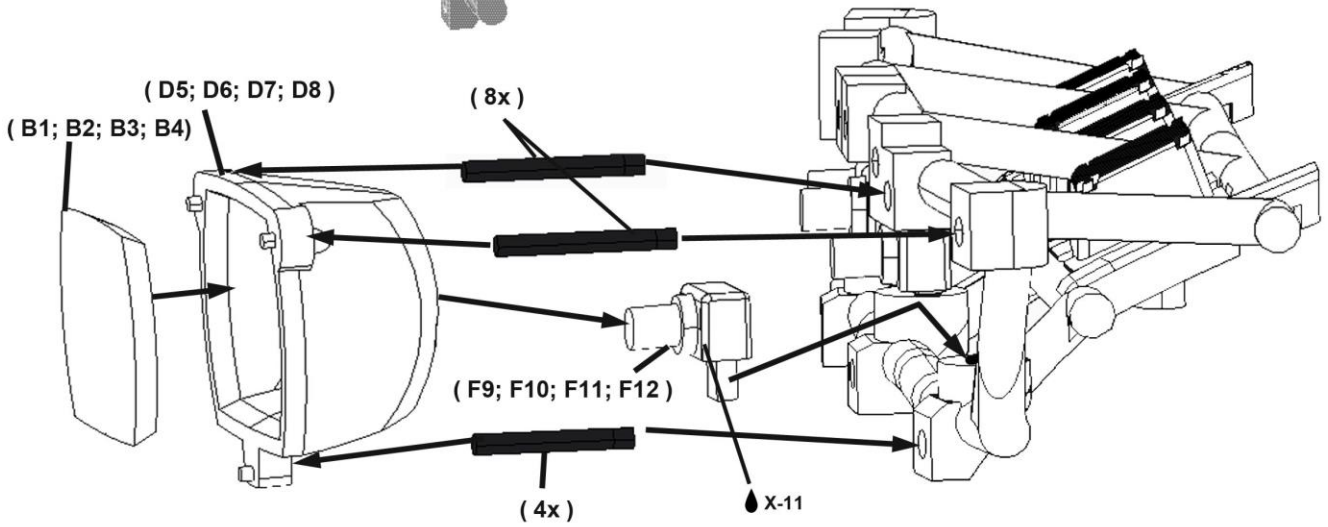

( H33; H34; H35; H36; H37 )

H33 = SPARE WHEEL

TS-38

(decal 62) (Latvala #7; Ogier #8; Mikkelsen #9)

PE-part

PE-part

- \* Drill holes for antennas
- \* Boor gaatjes voor antennes
- \* Perser trous pour antennes