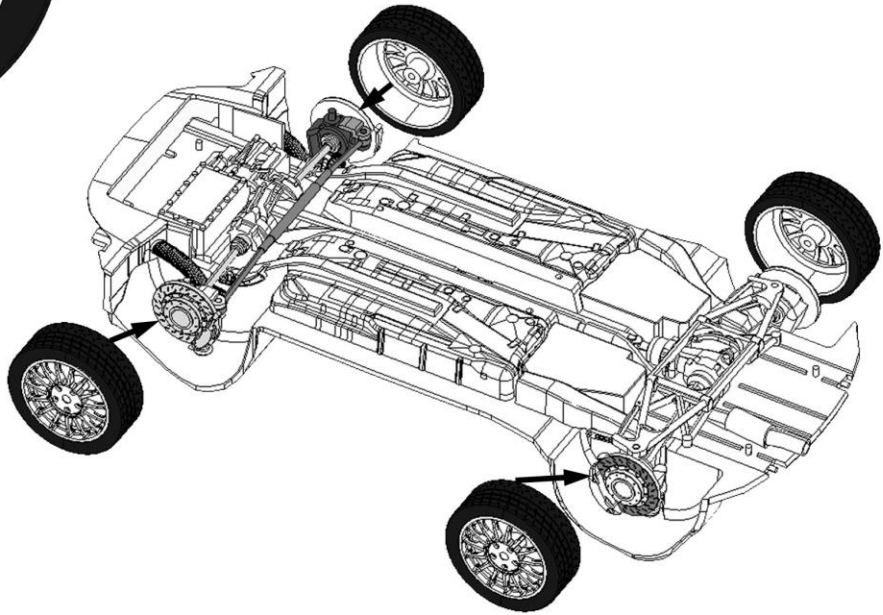

( H33; H34; H35; H36; H37 )

H33 = SPARE WHEEL

TS-38

(decal 62) (Latvala #7; Ogier #8; Mikkelsen #9)

PE-part

PE-part

- \* Drill holes for antennas
- \* Boor gaatjes voor antennes
- \* Perser trous pour antennes