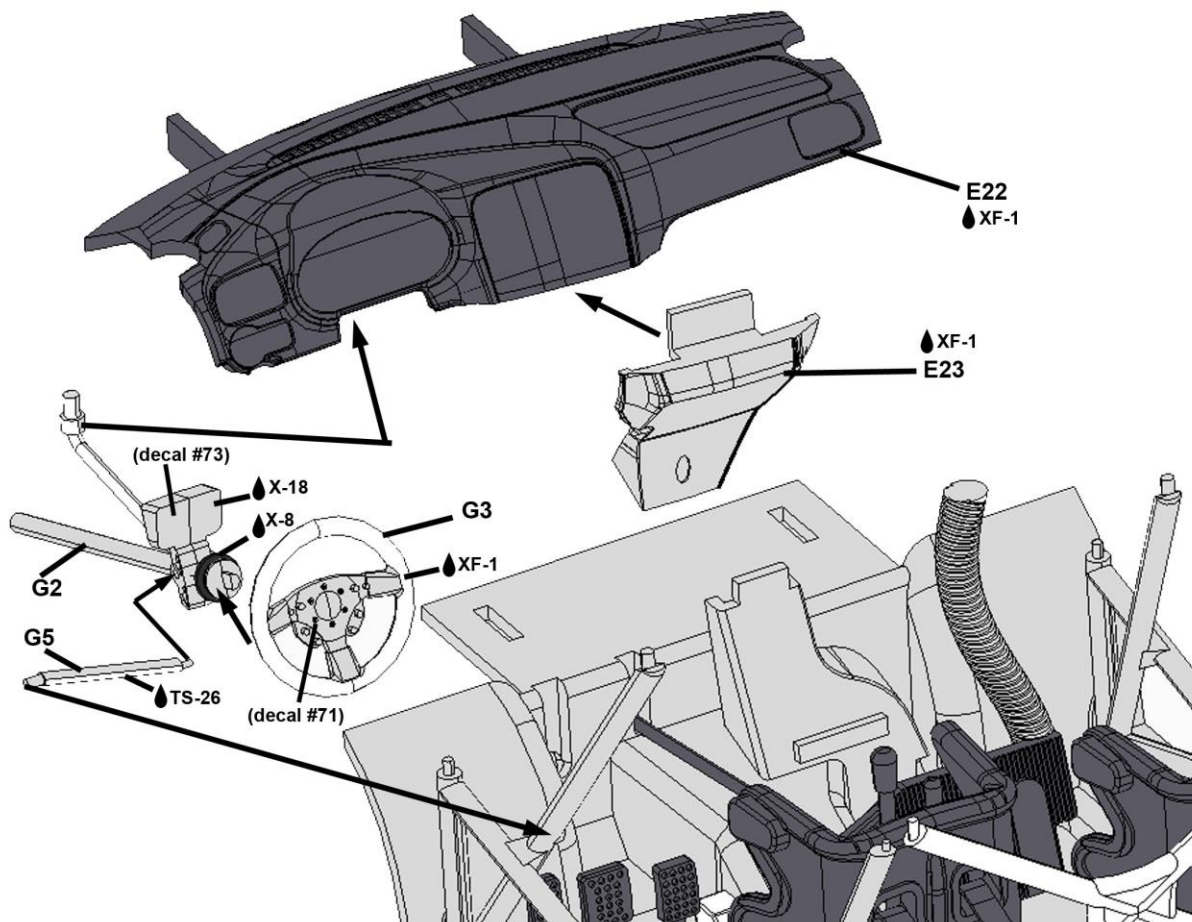

( H33; H34; H35; H36; H37 )

H33 = SPARE WHEEL

TS-38

(decal 62) (Latvala #7; Ogier #8; Mikkelsen #9)

PE-part

PE-part

- \* Drill holes for antennas
- \* Boor gaatjes voor antennes
- \* Perser trous pour antennes