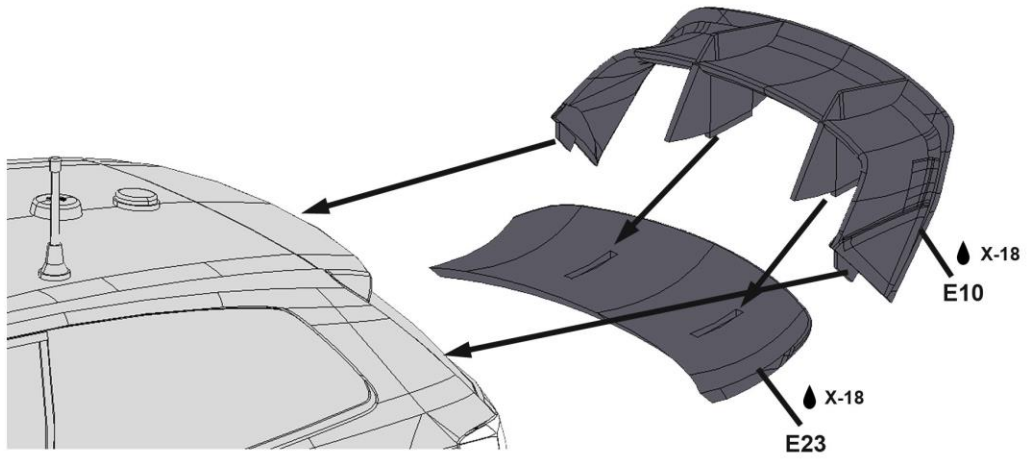

( H33; H34; H35; H36; H37 )

H33 = SPARE WHEEL

TS-38

(decal 62) (Latvala #7; Ogier #8; Mikkelsen #9)

PE-part

PE-part

- \* Drill holes for antennas
- \* Boor gaatjes voor antennes
- \* Perser trous pour antennes