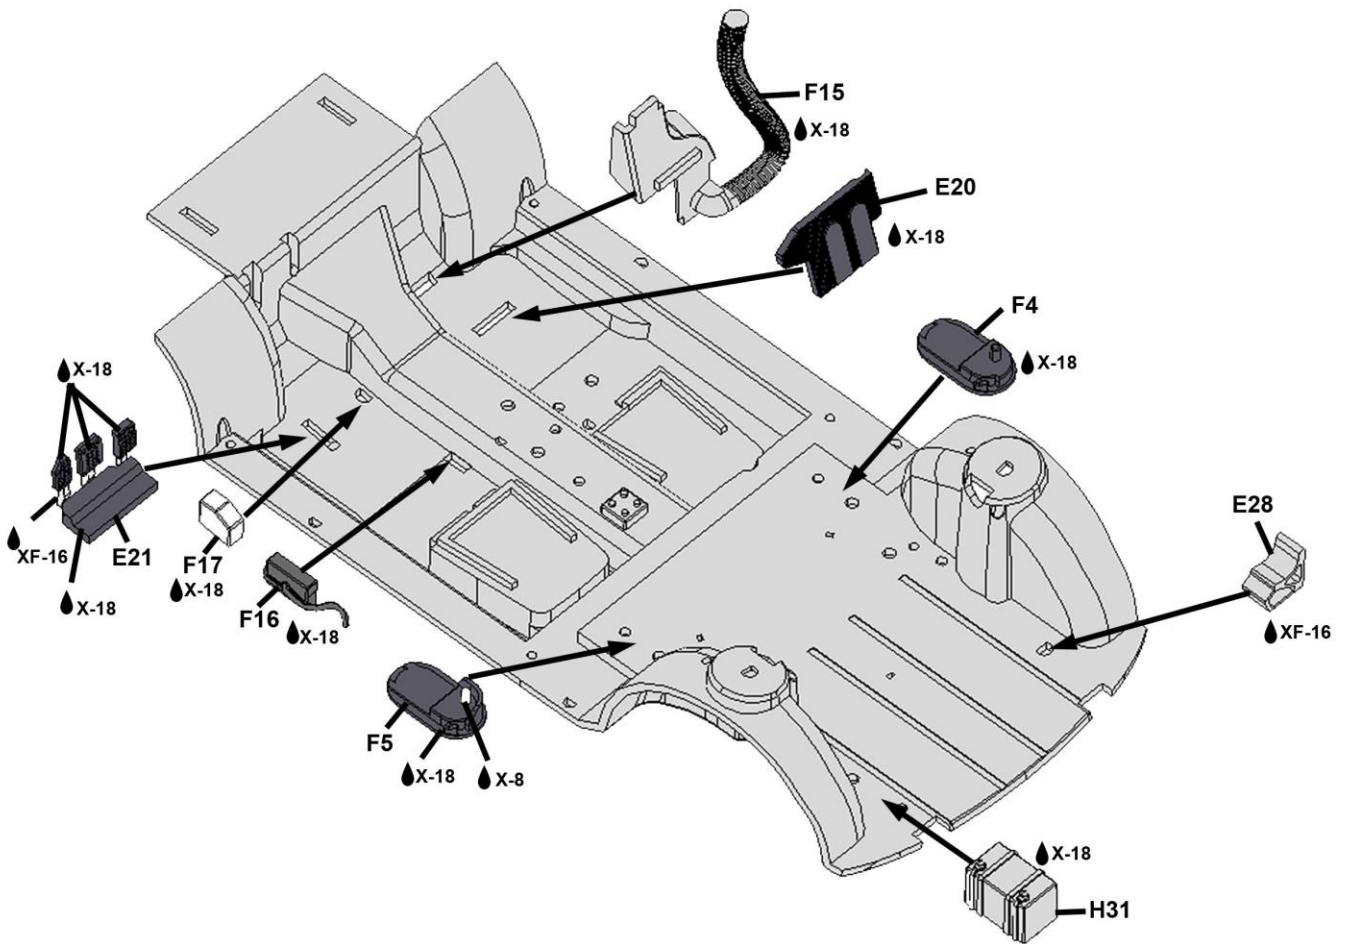

( H33; H34; H35; H36; H37 )

H33 = SPARE WHEEL

TS-38

(decal 62) (Latvala #7; Ogier #8; Mikkelsen #9)

PE-part

PE-part

- \* Drill holes for antennas
- \* Boor gaatjes voor antennes
- \* Perser trous pour antennes