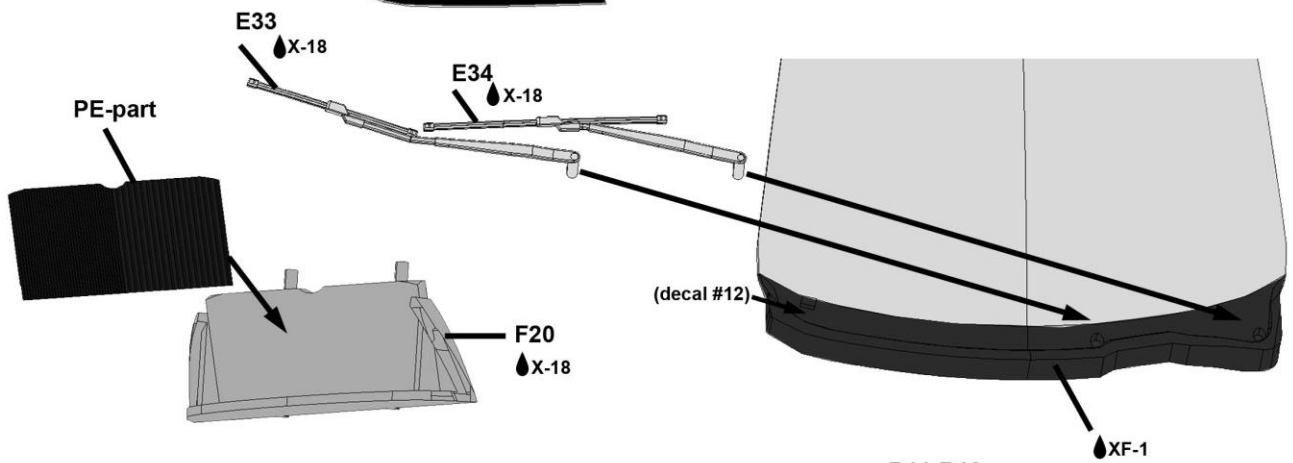

( H33; H34; H35; H36; H37 )

H33 = SPARE WHEEL

TS-38

(decal 62) (Latvala #7; Ogier #8; Mikkelsen #9)

PE-part

PE-part

- \* Drill holes for antennas
- \* Boor gaatjes voor antennes
- \* Perser trous pour antennes