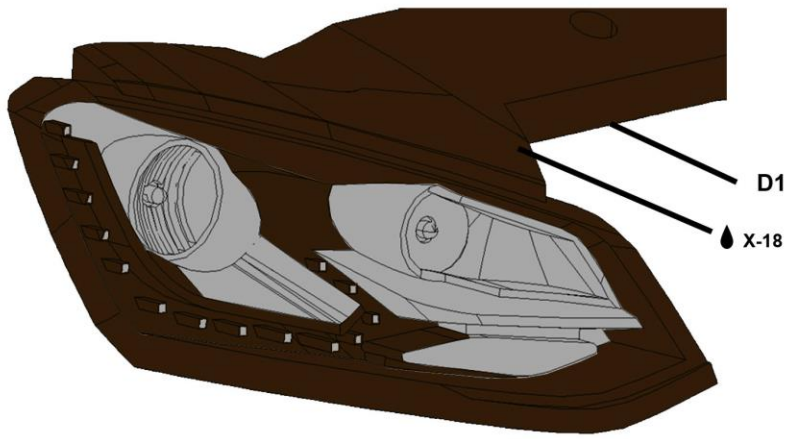

( H33; H34; H35; H36; H37 )

H33 = SPARE WHEEL

TS-38

(decal 62) (Latvala #7; Ogier #8; Mikkelsen #9)

PE-part

PE-part

- \* Drill holes for antennas
- \* Boor gaatjes voor antennes
- \* Perser trous pour antennes