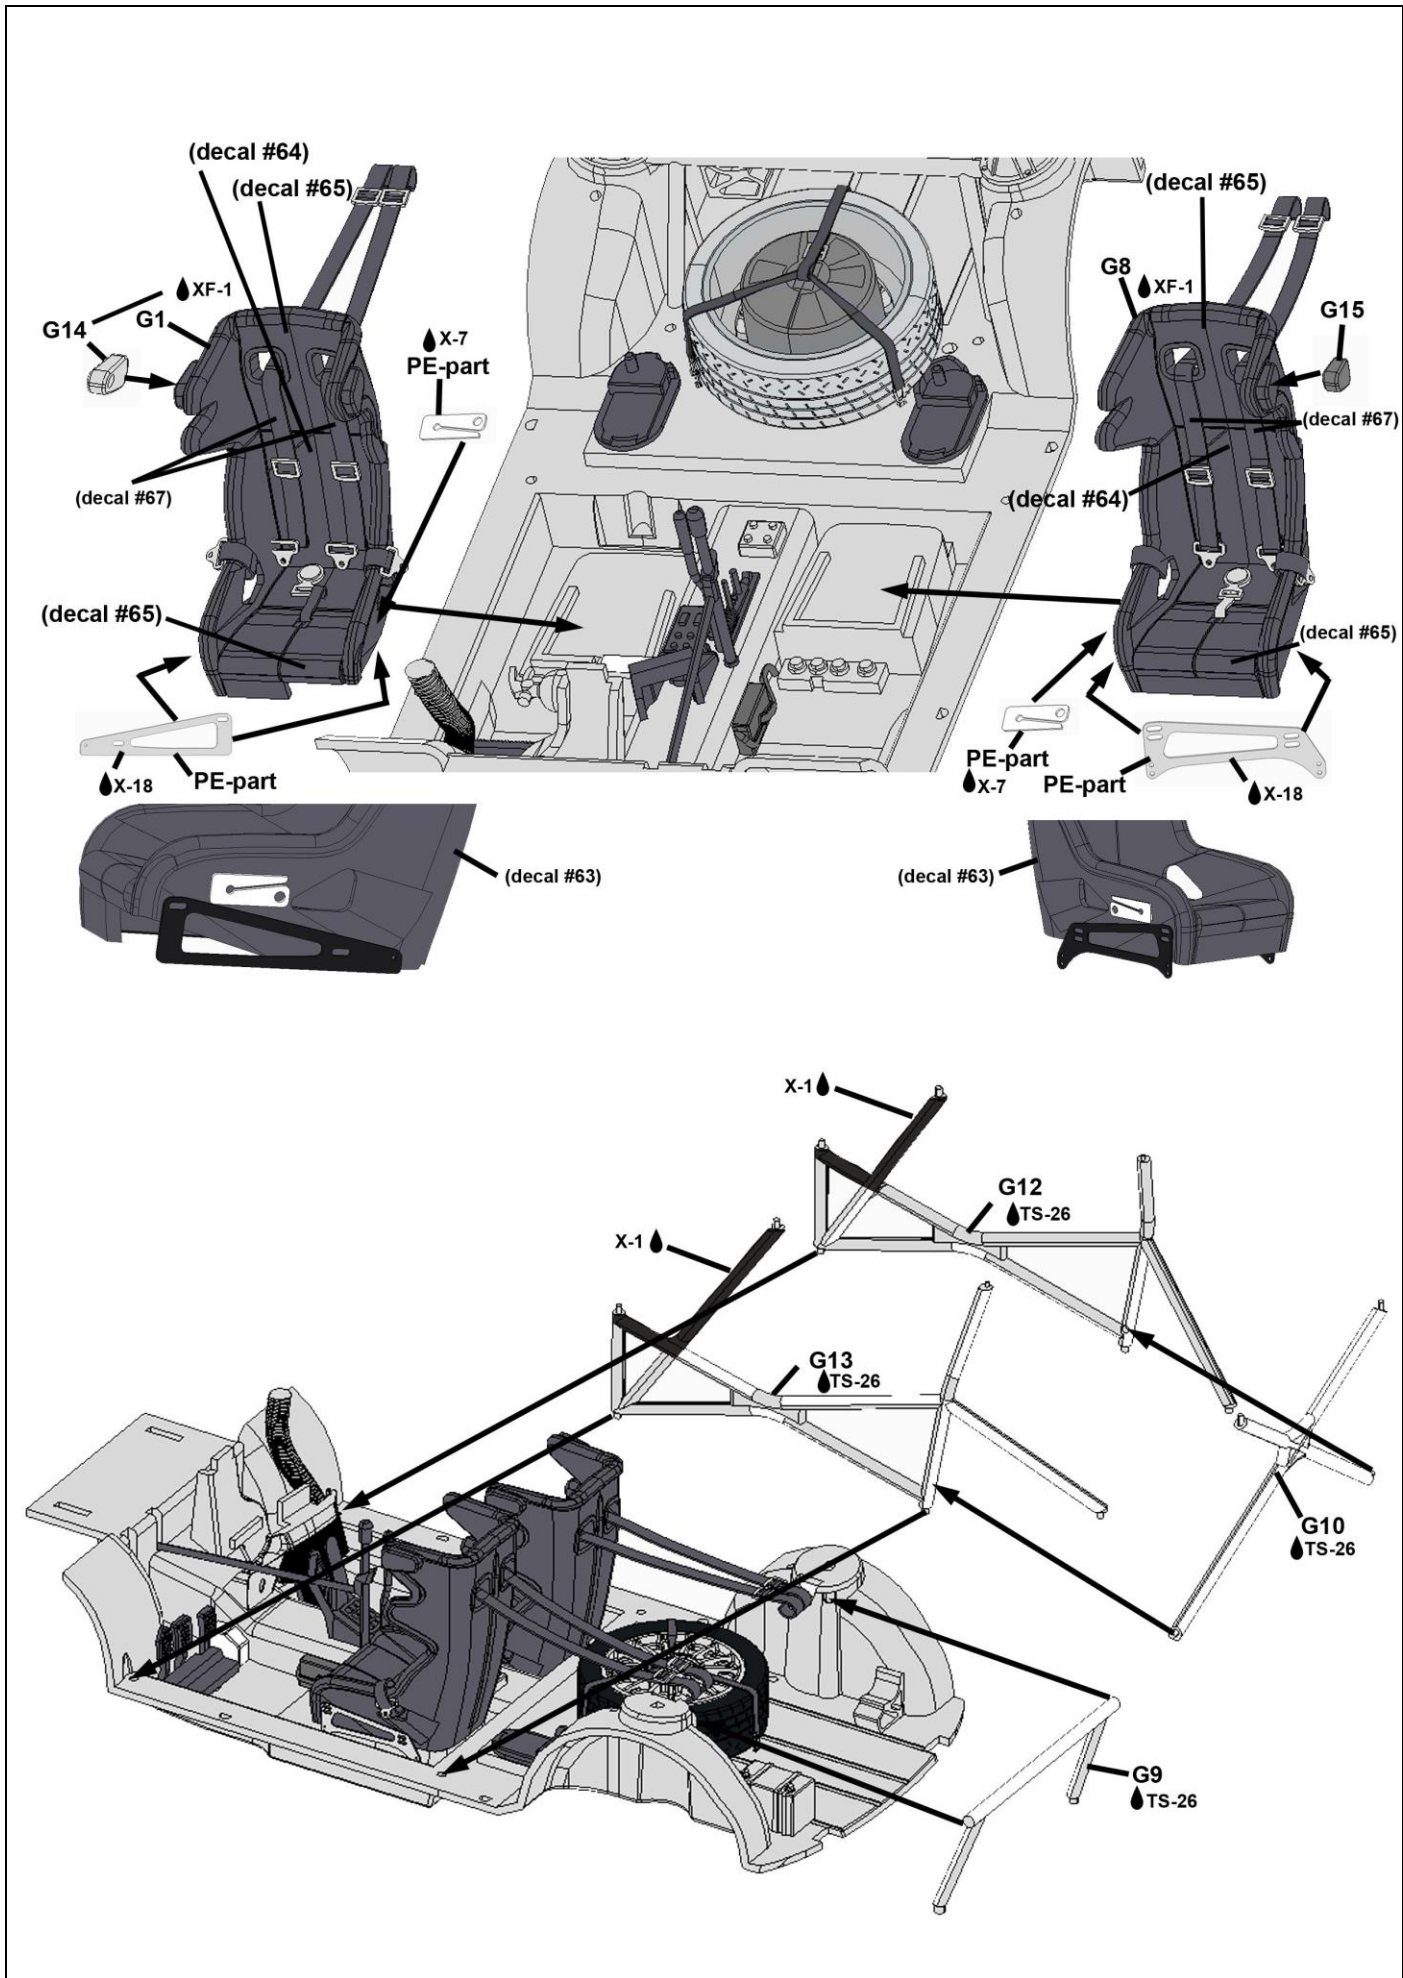

( H33; H34; H35; H36; H37 )

H33 = SPARE WHEEL

TS-38

(decal 62) (Latvala #7; Ogier #8; Mikkelsen #9)

PE-part

PE-part

- \* Drill holes for antennas
- \* Boor gaatjes voor antennes
- \* Perser trous pour antennes