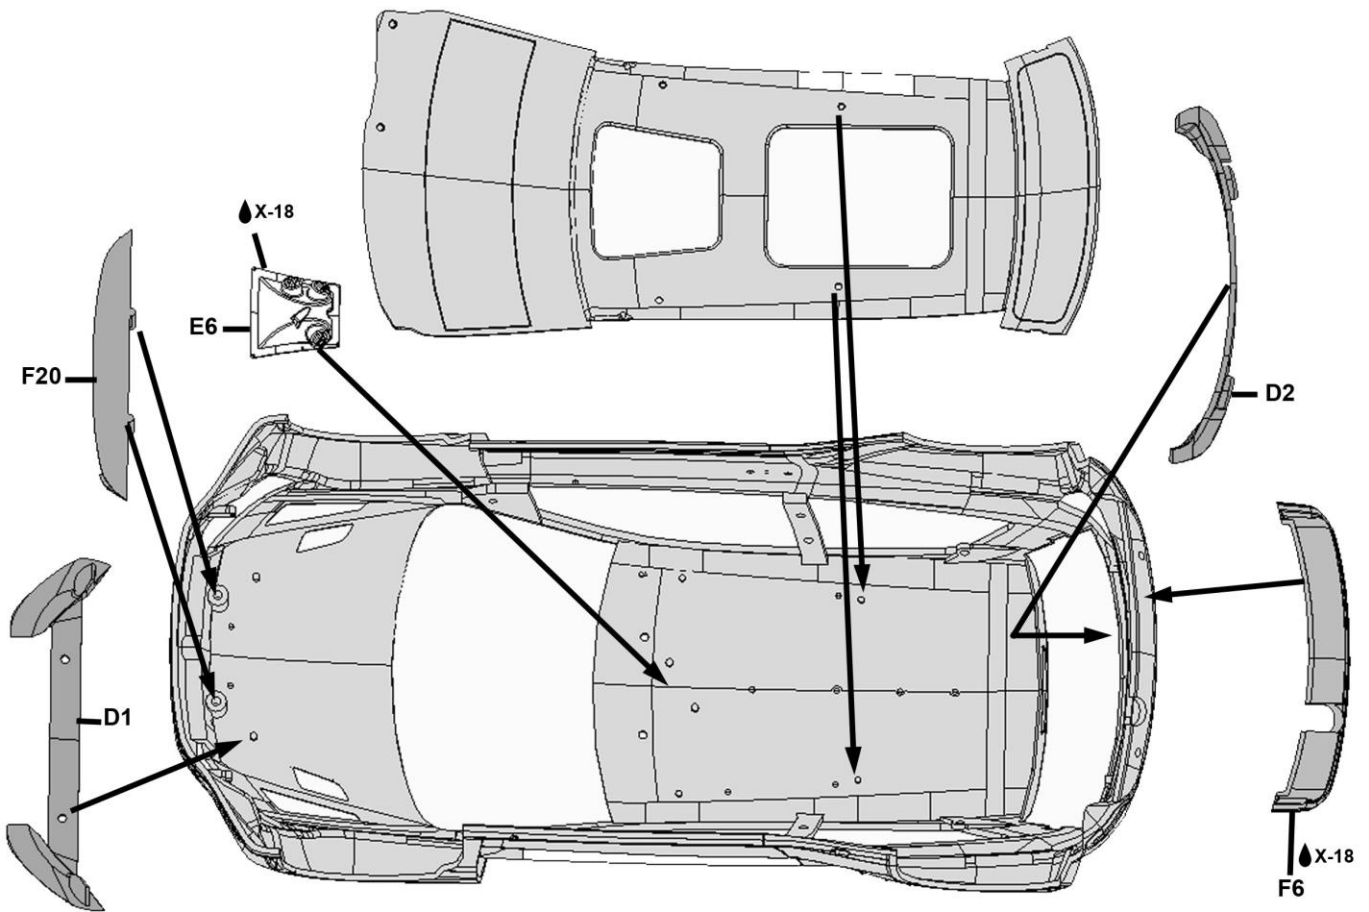

( H33; H34; H35; H36; H37 )

H33 = SPARE WHEEL

TS-38

(decal 62) (Latvala #7; Ogier #8; Mikkelsen #9)

PE-part

PE-part

- \* Drill holes for antennas
- \* Boor gaatjes voor antennes
- \* Perser trous pour antennes