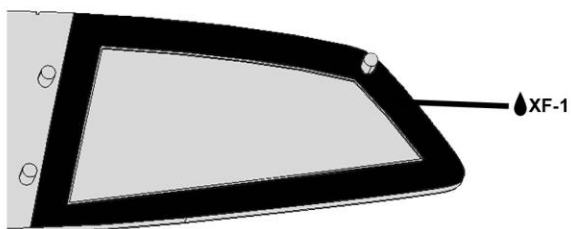

( H33; H34; H35; H36; H37 )

H33 = SPARE WHEEL

TS-38

(decal 62) (Latvala #7; Ogier #8; Mikkelsen #9)

PE-part

PE-part

- \* Drill holes for antennas
- \* Boor gaatjes voor antennes
- \* Perser trous pour antennes