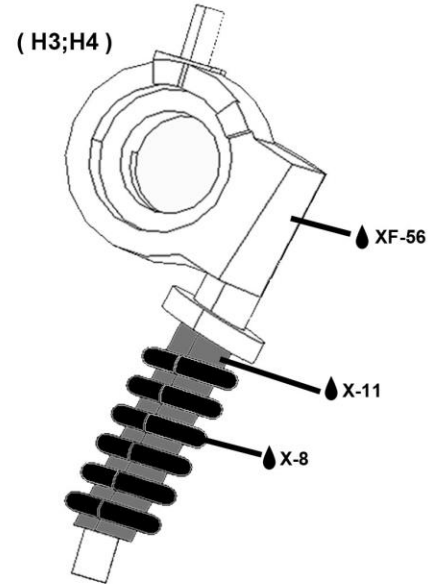

( H33; H34; H35; H36; H37 )

H33 = SPARE WHEEL

TS-38

(decal 62) (Latvala #7; Ogier #8; Mikkelsen #9)

PE-part

PE-part

- \* Drill holes for antennas
- \* Boor gaatjes voor antennes
- \* Perser trous pour antennes