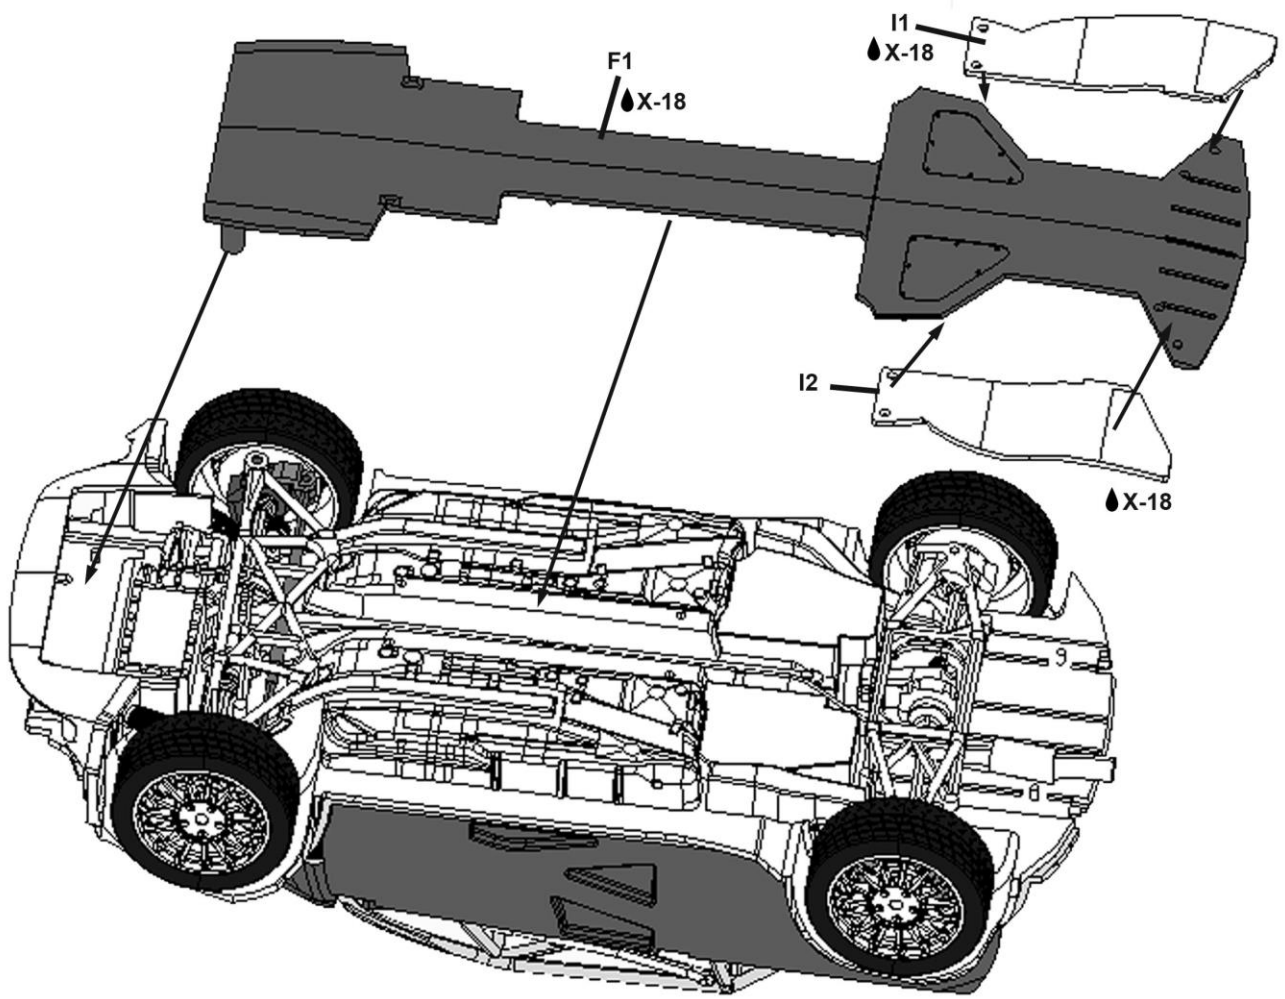

( H33; H34; H35; H36; H37 )

H33 = SPARE WHEEL

TS-38

(decal 62) (Latvala #7; Ogier #8; Mikkelsen #9)

PE-part

PE-part

- \* Drill holes for antennas
- \* Boor gaatjes voor antennes
- \* Perser trous pour antennes