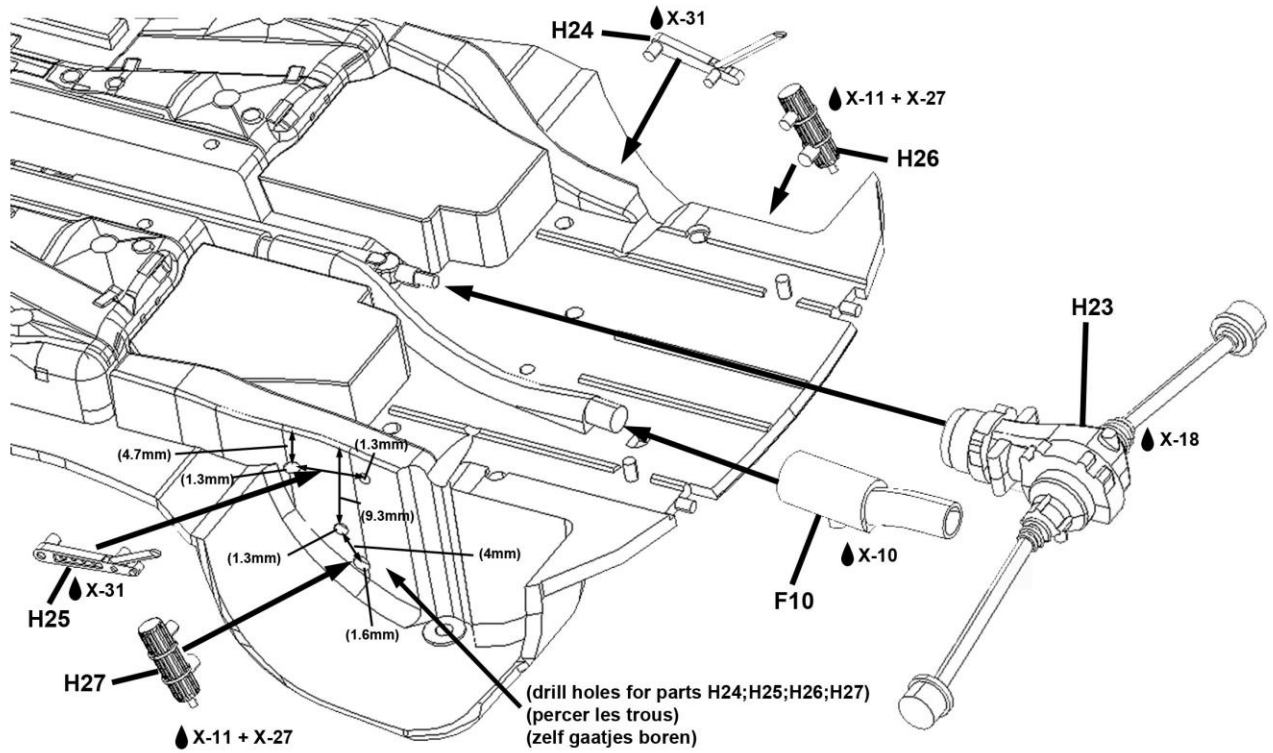

( H33; H34; H35; H36; H37 )

H33 = SPARE WHEEL

TS-38

(decal 62) (Latvala #7; Ogier #8; Mikkelsen #9)

PE-part

PE-part

- \* Drill holes for antennas
- \* Boor gaatjes voor antennes
- \* Perser trous pour antennes