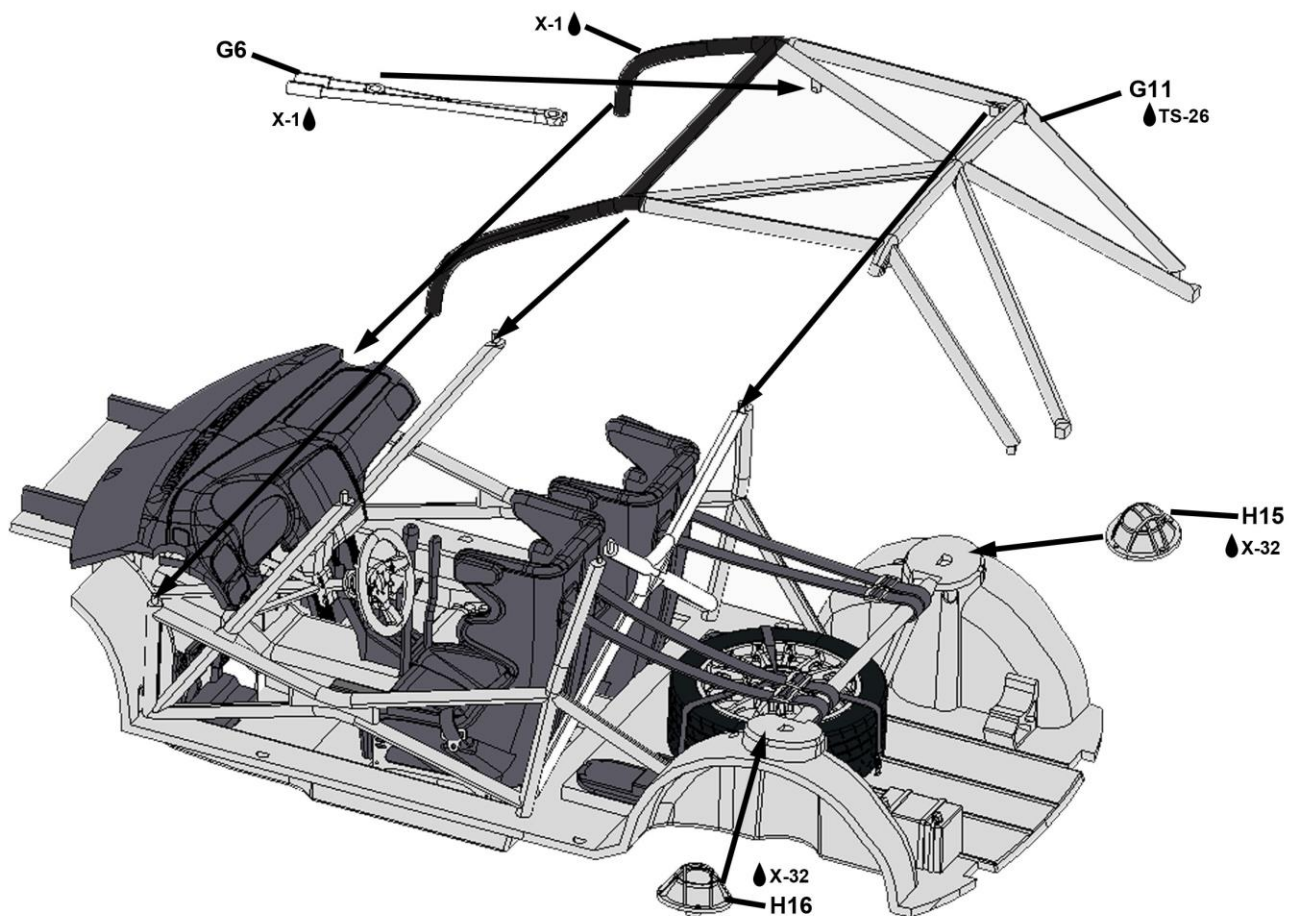

( H33; H34; H35; H36; H37 )

H33 = SPARE WHEEL

TS-38

(decal 62) (Latvala #7; Ogier #8; Mikkelsen #9)

PE-part

PE-part

- \* Drill holes for antennas
- \* Boor gaatjes voor antennes
- \* Perser trous pour antennes