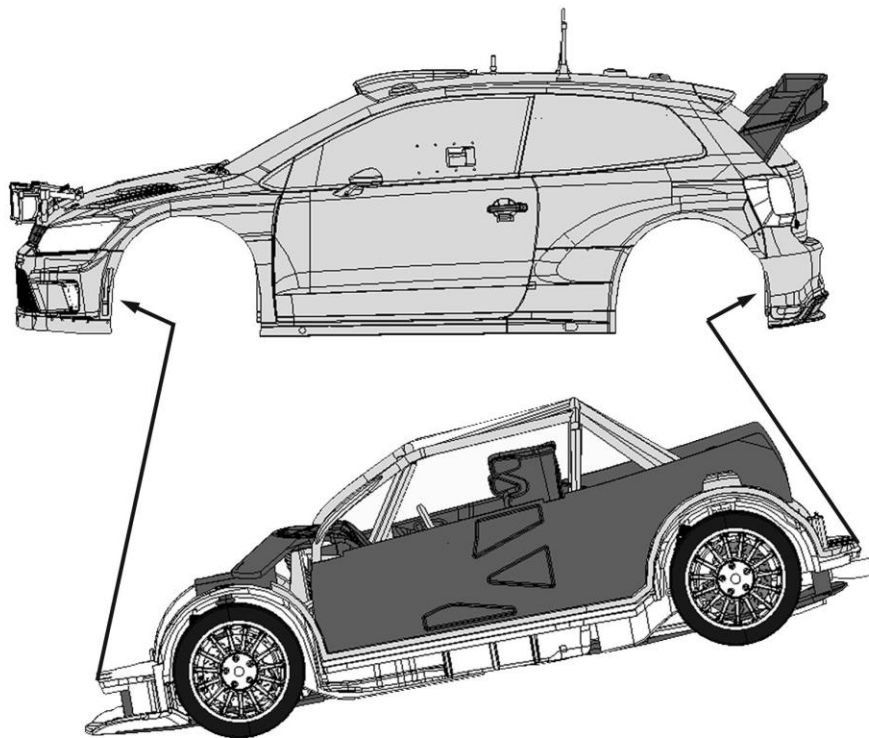

( H33; H34; H35; H36; H37 )

H33 = SPARE WHEEL

TS-38

(decal 62) (Latvala #7; Ogier #8; Mikkelsen #9)

PE-part

PE-part

- \* Drill holes for antennas
- \* Boor gaatjes voor antennes
- \* Perser trous pour antennes