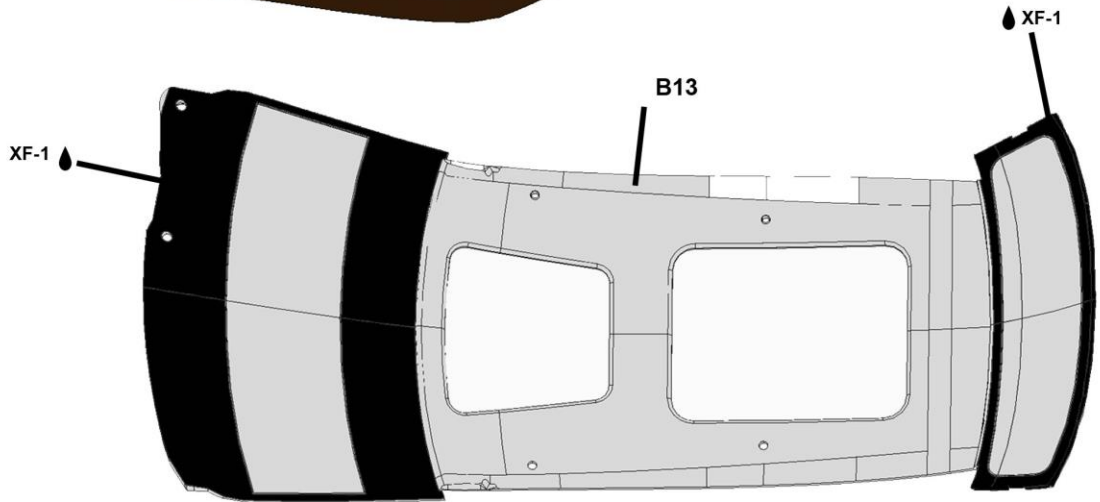

( H33; H34; H35; H36; H37 )

H33 = SPARE WHEEL

TS-38

(decal 62) (Latvala #7; Ogier #8; Mikkelsen #9)

PE-part

PE-part

- \* Drill holes for antennas
- \* Boor gaatjes voor antennes
- \* Perser trous pour antennes