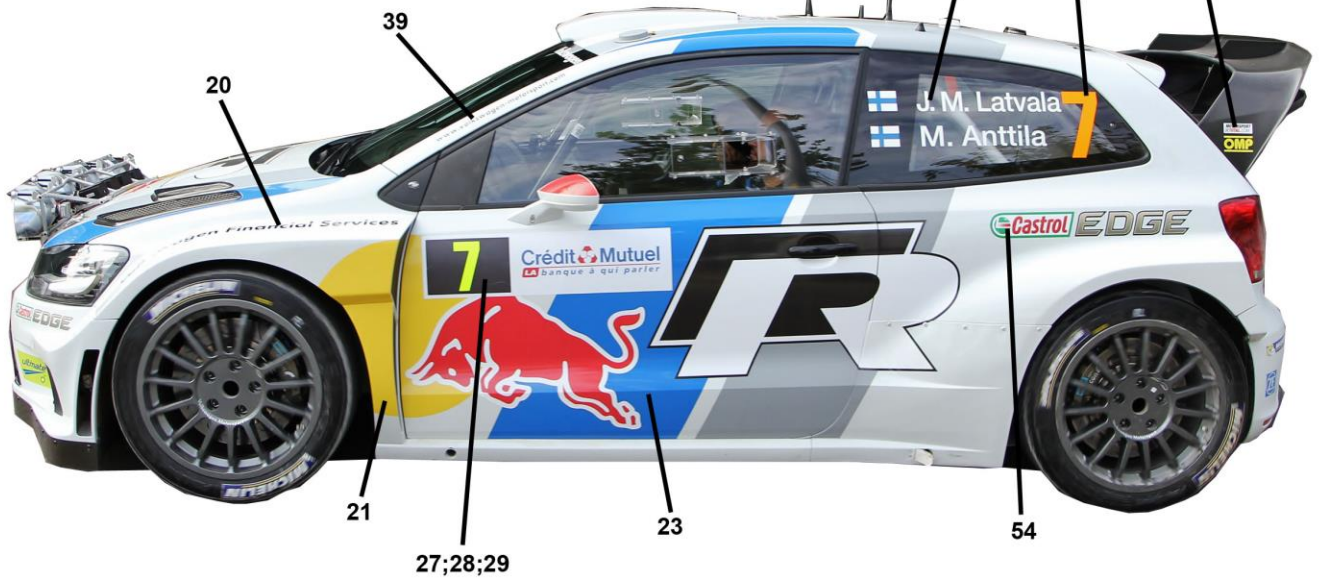

Latvala °7 decal #31
Ogier °8 decal #33
Mikkelsen °9 decal #35

30;32;34

60