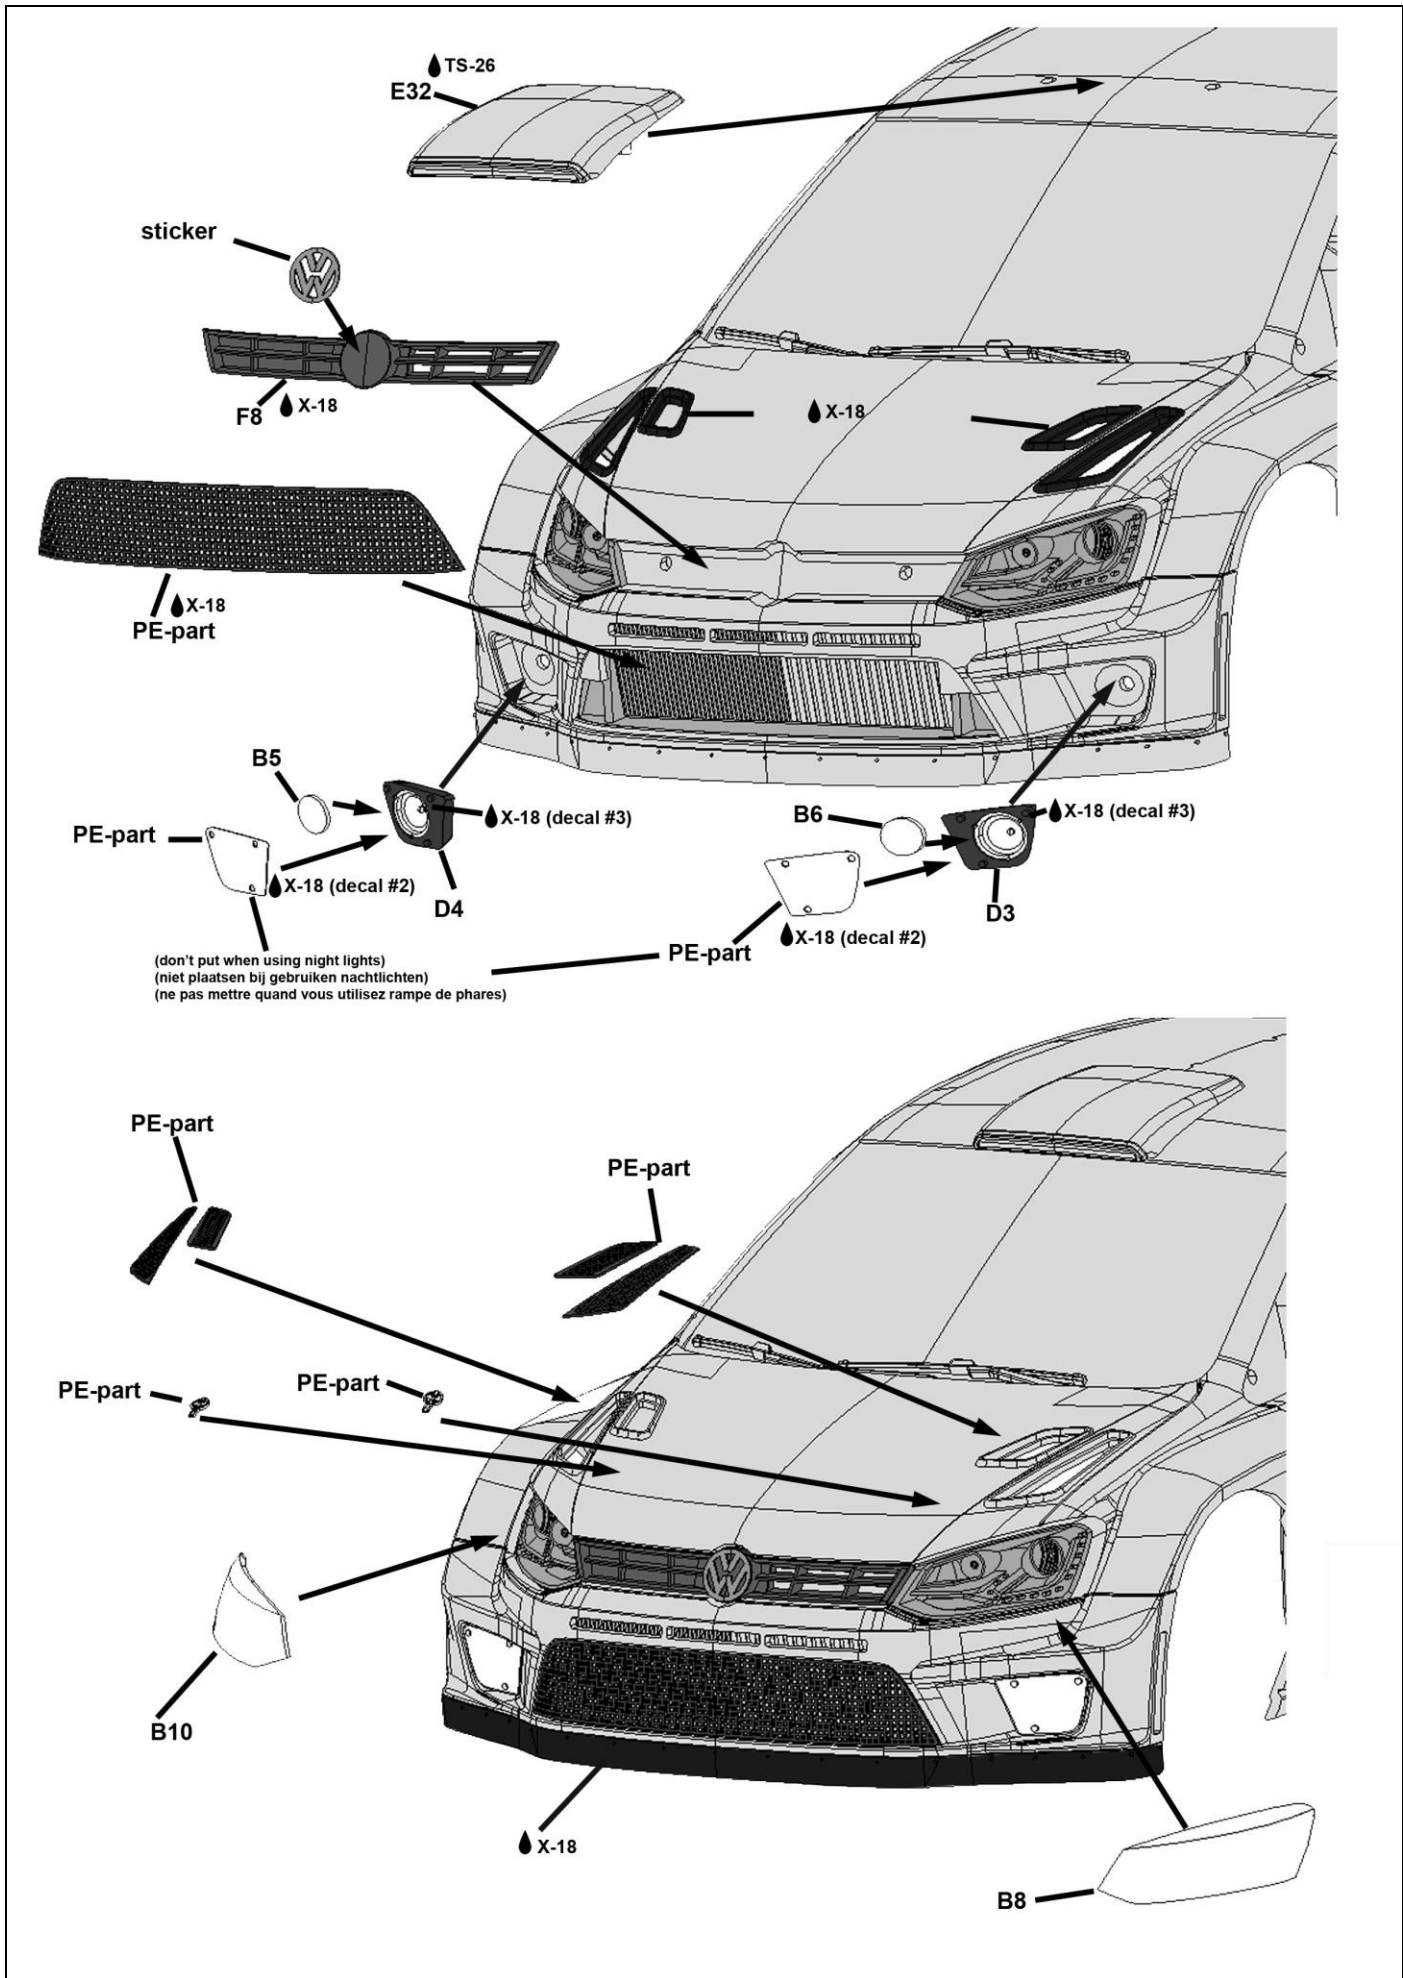

( H33; H34; H35; H36; H37 )

H33 = SPARE WHEEL

TS-38

(decal 62) (Latvala #7; Ogier #8; Mikkelsen #9)

PE-part

PE-part

- \* Drill holes for antennas
- \* Boor gaatjes voor antennes
- \* Perser trous pour antennes