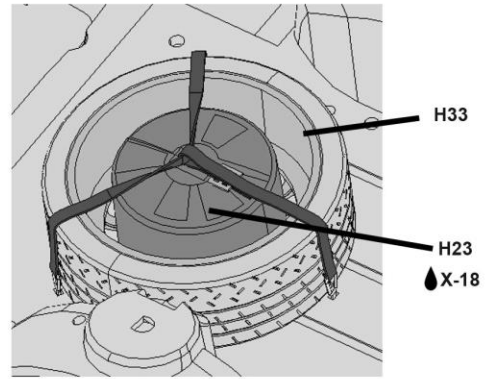

( H33; H34; H35; H36; H37 )

H33 = SPARE WHEEL

TS-38

(decal 62) (Latvala #7; Ogier #8; Mikkelsen #9)

PE-part

PE-part

- \* Drill holes for antennas
- \* Boor gaatjes voor antennes
- \* Perser trous pour antennes