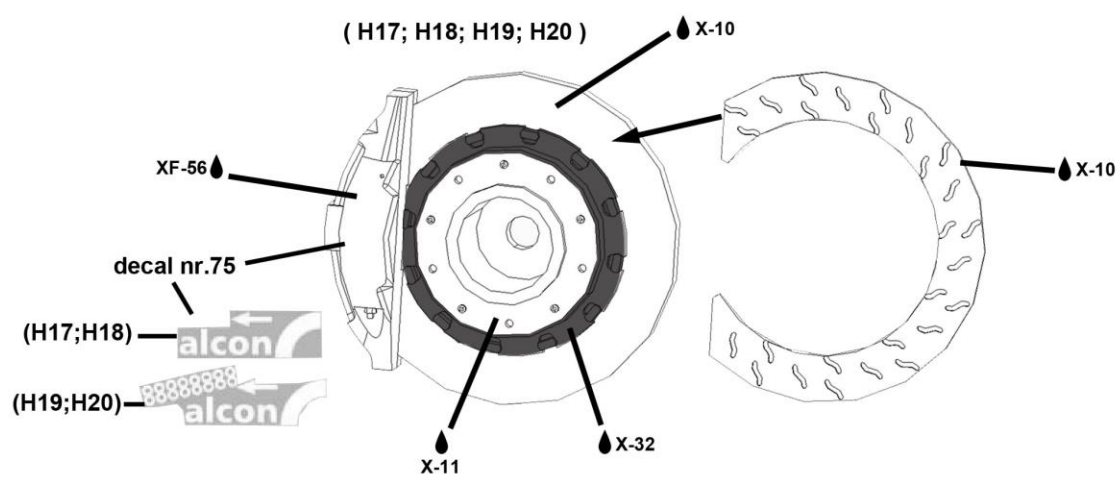

( H33; H34; H35; H36; H37 )

H33 = SPARE WHEEL

TS-38

(decal 62) (Latvala #7; Ogier #8; Mikkelsen #9)

PE-part

PE-part

- \* Drill holes for antennas
- \* Boor gaatjes voor antennes
- \* Perser trous pour antennes