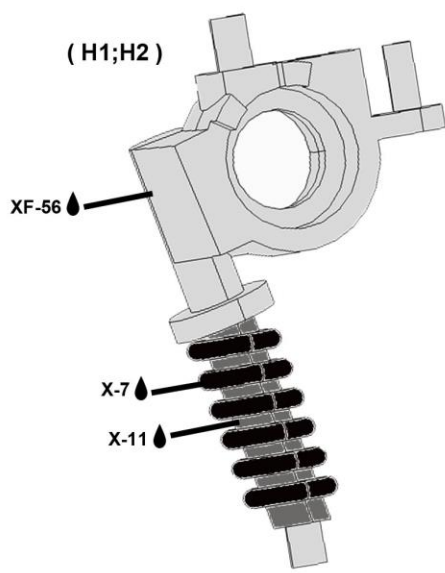

( H33; H34; H35; H36; H37 )

H33 = SPARE WHEEL

TS-38

(decal 62) (Latvala #7; Ogier #8; Mikkelsen #9)

PE-part

PE-part

- \* Drill holes for antennas
- \* Boor gaatjes voor antennes
- \* Perser trous pour antennes