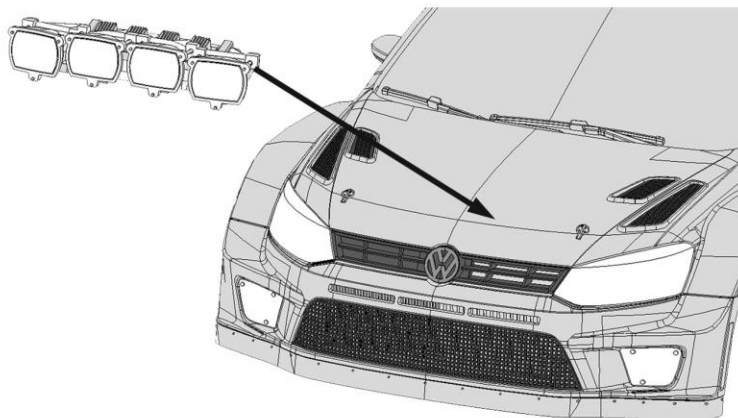

( H33; H34; H35; H36; H37 )

H33 = SPARE WHEEL

TS-38

(decal 62) (Latvala #7; Ogier #8; Mikkelsen #9)

PE-part

PE-part

- \* Drill holes for antennas
- \* Boor gaatjes voor antennes
- \* Perser trous pour antennes