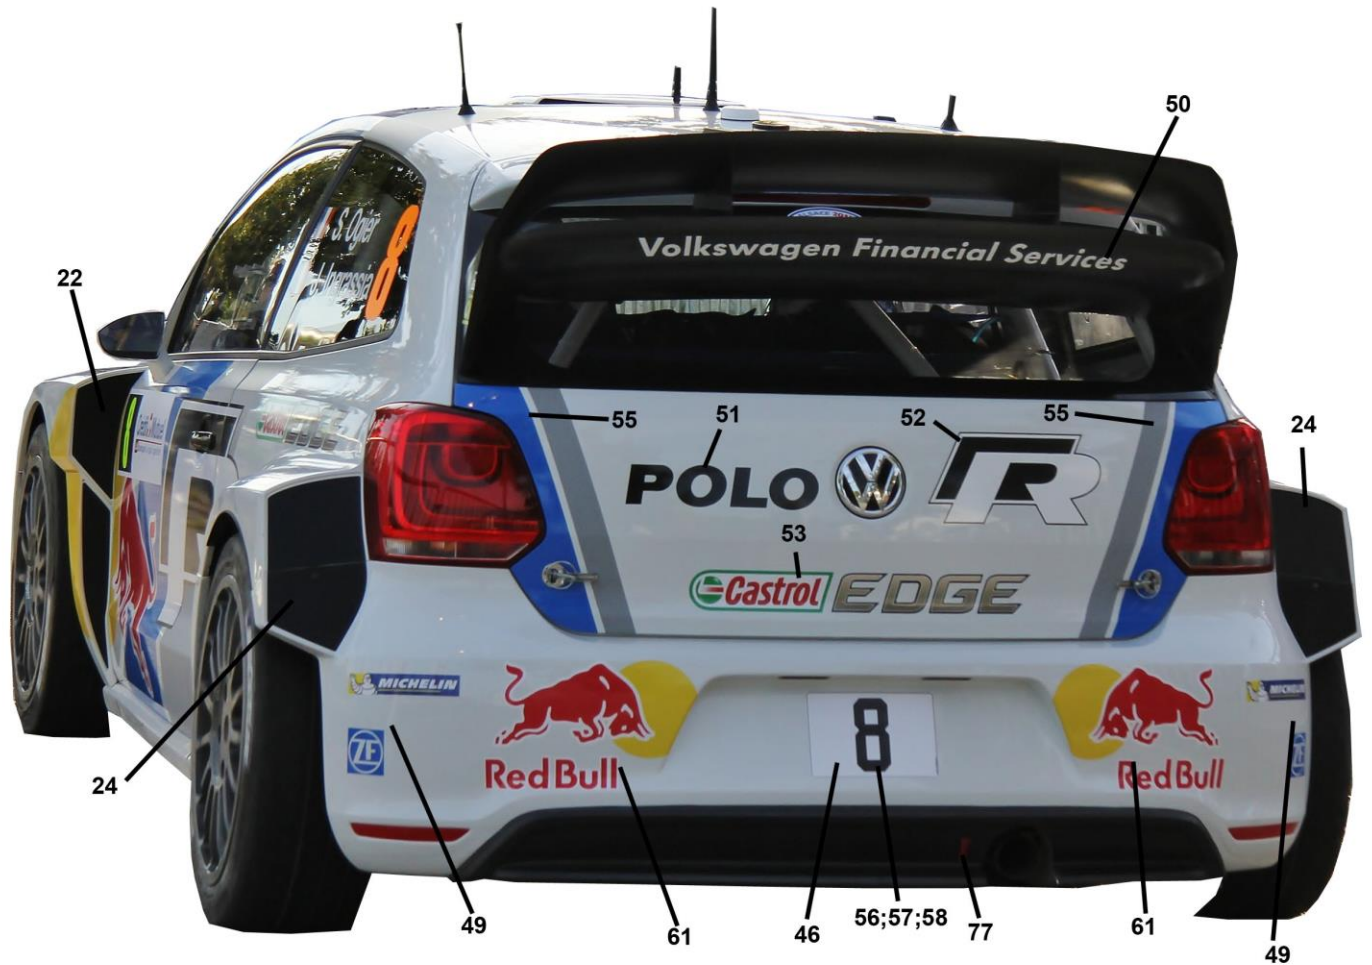

Latvala °7 decal #31
Ogier °8 decal #33
Mikkelsen °9 decal #35

30;32;34

60