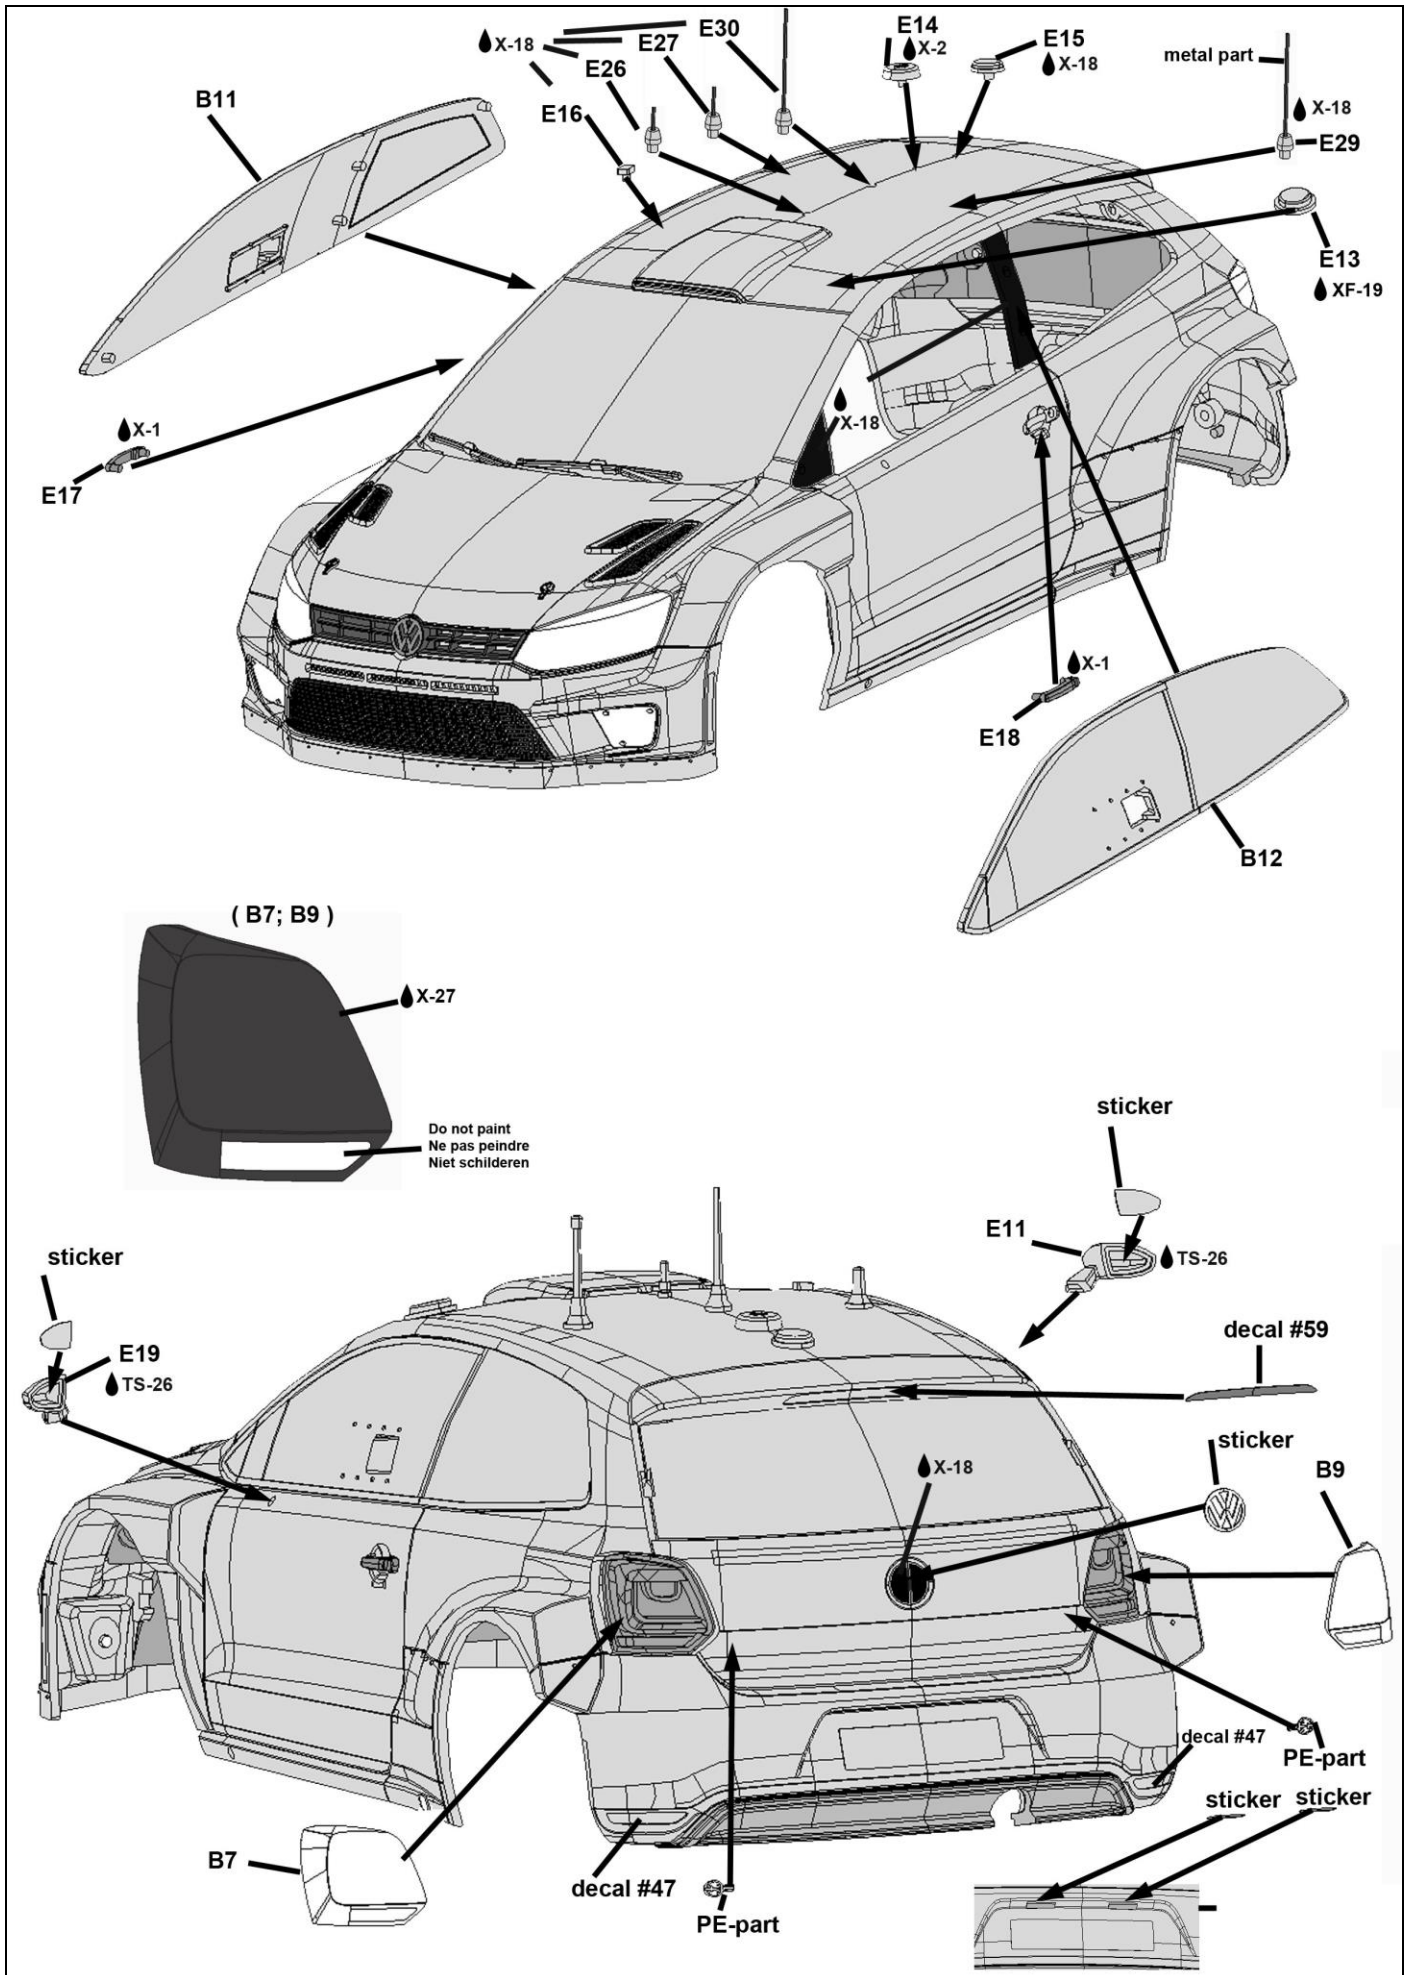

( H33; H34; H35; H36; H37 )

H33 = SPARE WHEEL

TS-38

(decal 62) (Latvala #7; Ogier #8; Mikkelsen #9)

PE-part

PE-part

- \* Drill holes for antennas
- \* Boor gaatjes voor antennes
- \* Perser trous pour antennes