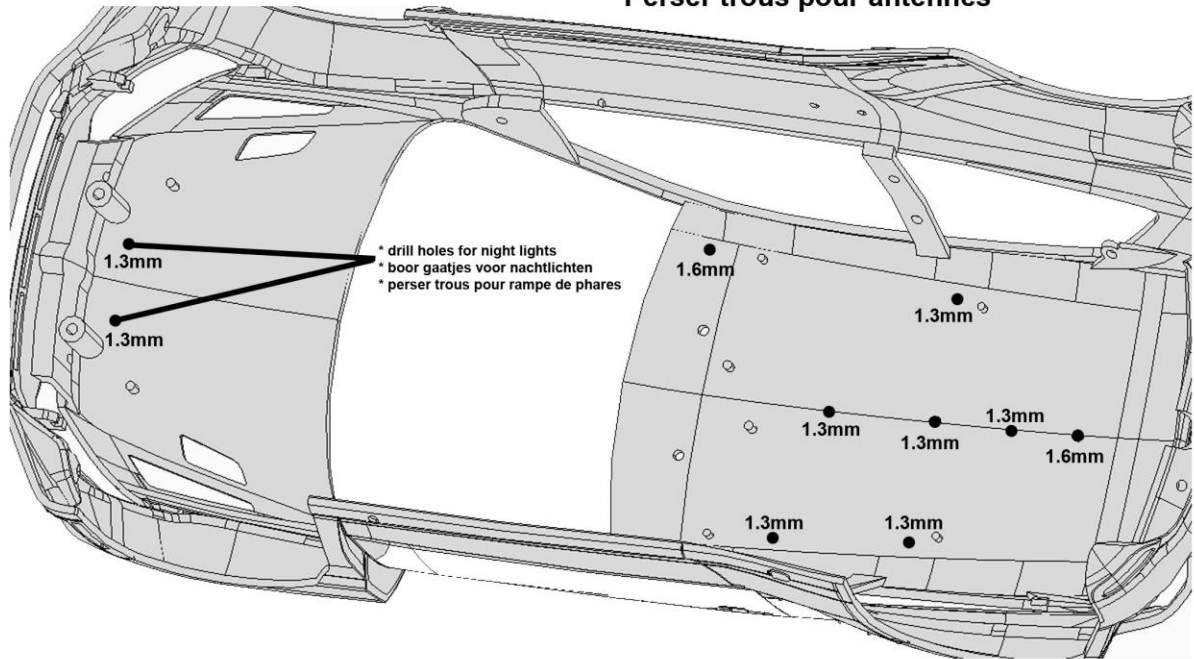

( H33; H34; H35; H36; H37 )

H33 = SPARE WHEEL

TS-38

(decal 62) (Latvala #7; Ogier #8; Mikkelsen #9)

PE-part

PE-part

- \* Drill holes for antennas
- \* Boor gaatjes voor antennes
- \* Perser trous pour antennes