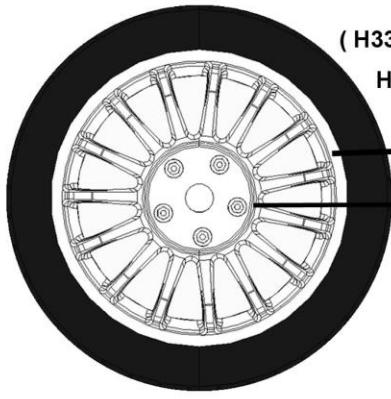

( H33; H34; H35; H36; H37 )

H33 = SPARE WHEEL

TS-38

(decal 62) (Latvala #7; Ogier #8; Mikkelsen #9)

PE-part

PE-part

- \* Drill holes for antennas
- \* Boor gaatjes voor antennes
- \* Perser trous pour antennes