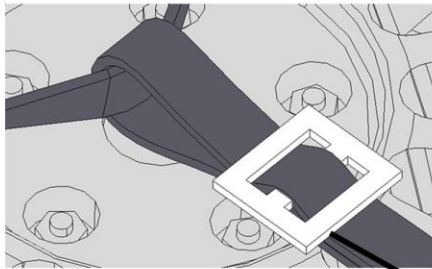

( H33; H34; H35; H36; H37 )

H33 = SPARE WHEEL

TS-38

(decal 62) (Latvala #7; Ogier #8; Mikkelsen #9)

PE-part

PE-part

- \* Drill holes for antennas
- \* Boor gaatjes voor antennes
- \* Perser trous pour antennes