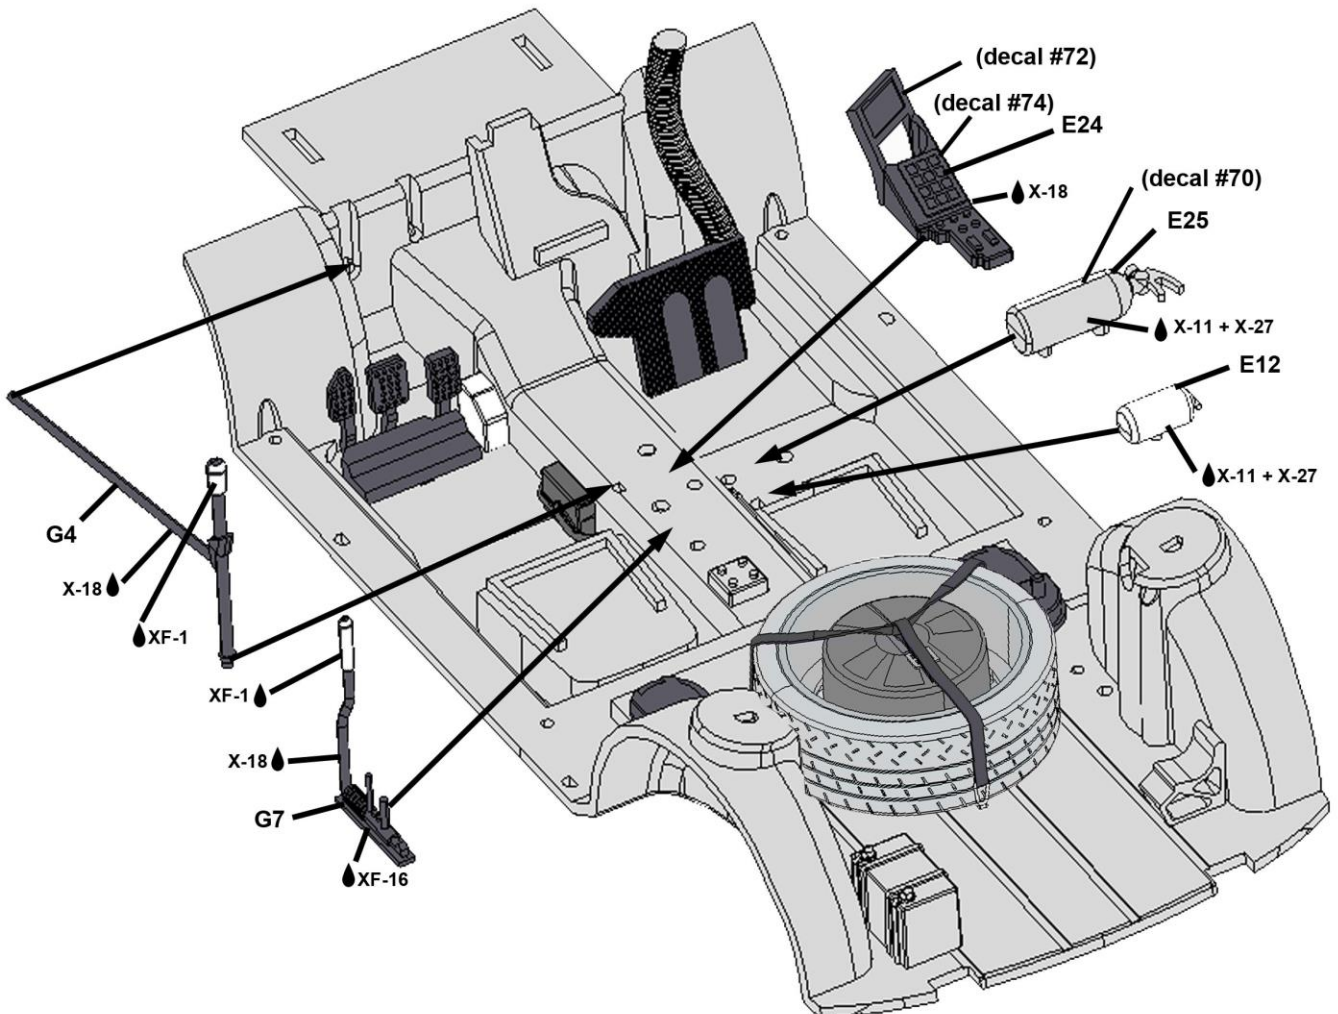

( H33; H34; H35; H36; H37 )

H33 = SPARE WHEEL

TS-38

(decal 62) (Latvala #7; Ogier #8; Mikkelsen #9)

PE-part

PE-part

- \* Drill holes for antennas
- \* Boor gaatjes voor antennes
- \* Perser trous pour antennes