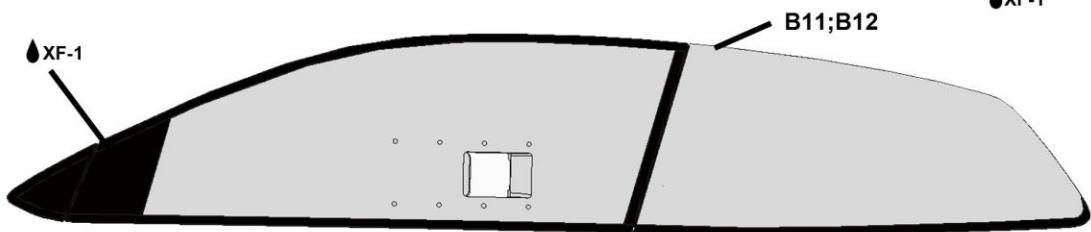

( H33; H34; H35; H36; H37 )

H33 = SPARE WHEEL

TS-38

(decal 62) (Latvala #7; Ogier #8; Mikkelsen #9)

PE-part

PE-part

- \* Drill holes for antennas
- \* Boor gaatjes voor antennes
- \* Perser trous pour antennes