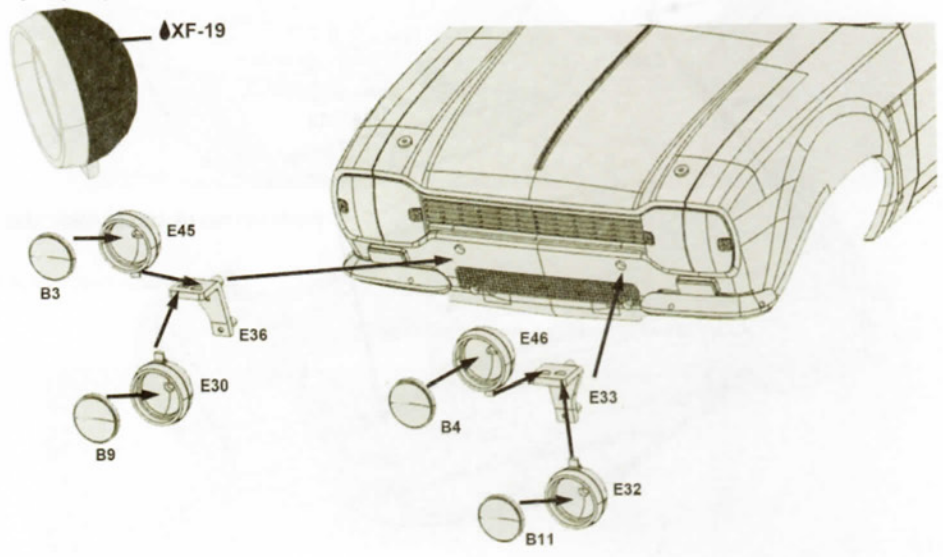

E30,E32,E45,E46