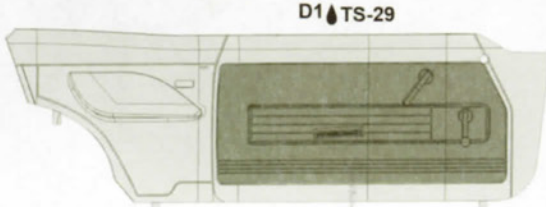

RHD / stuur rechts / volant droite
(This kit / Ce kit / Deze kit !!!)