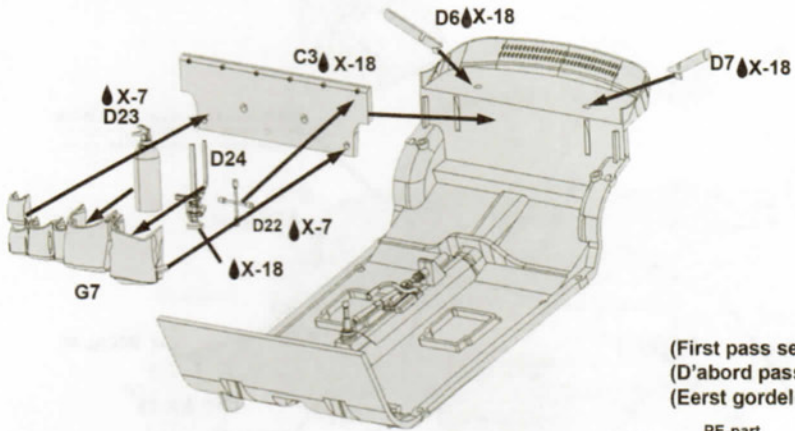

LHD option
stuur links
volant gauche

RHD option (For this kit !!)
Stuur rechts (voor deze kit !!)
Volant droite (Pour ce kit !!)

(First pass seatbelt, then put this part)
(D'abord passer ceinture, après mettre ce pièce)
(Eerst gordel plaatsen, daarna dit stuk)