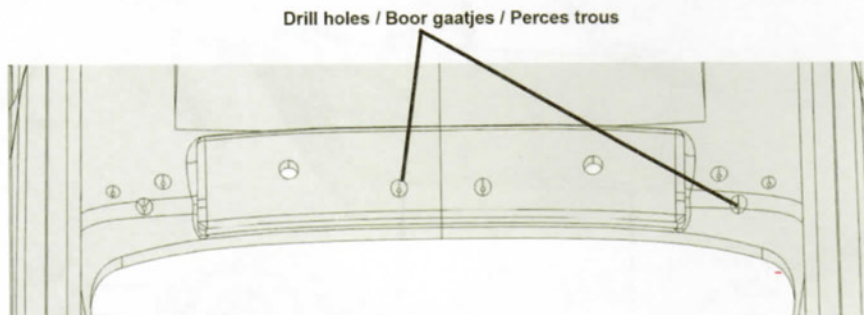

RHD Version (This kit!!!)

LHD Version

For this kit / Ce kit / Deze kit!!!

RHD version / Stuur rechts / Volant droite

(ONLY FOR VERSION WITH ROUND HEADLIGHTS)
 (SEULEMENT POUR VERSION AVEC PHARES RONDES)
 (ALLEEN VOOR VERSIE MET RONDE LICHTEN)