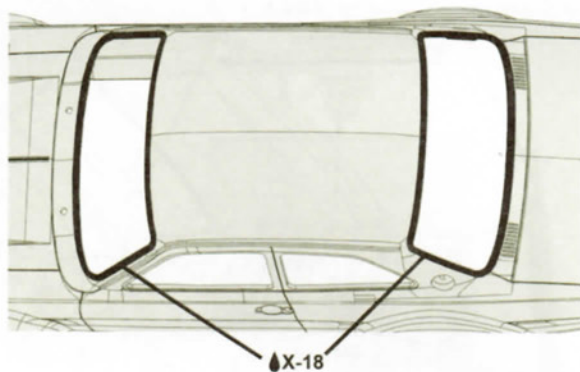

RHD Version (This kit!!!)

LHD Version

For this kit / Ce kit / Deze kit!!!

RHD version / Stuur rechts / Volant droite

(ONLY FOR VERSION WITH ROUND HEADLIGHTS)
 (SEULEMENT POUR VERSION AVEC PHARES RONDES)
 (ALLEEN VOOR VERSIE MET RONDE LICHTEN)