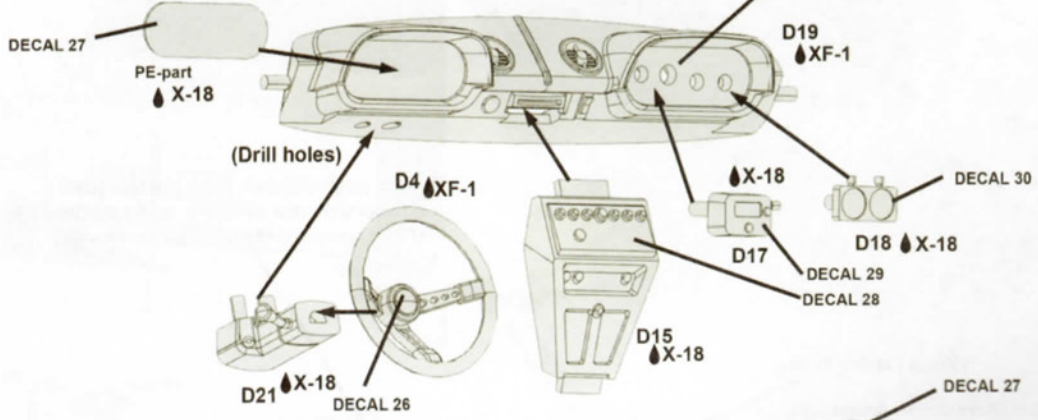

LHD / stuur links / volant gauche