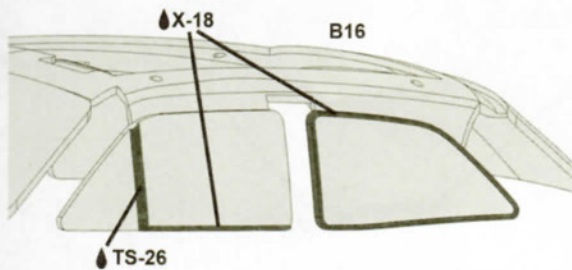

RHD Version (This kit!!!)

LHD Version

For this kit / Ce kit / Deze kit!!!

RHD version / Stuur rechts / Volant droite

(ONLY FOR VERSION WITH ROUND HEADLIGHTS)
 (SEULEMENT POUR VERSION AVEC PHARES RONDES)
 (ALLEEN VOOR VERSIE MET RONDE LICHTEN)