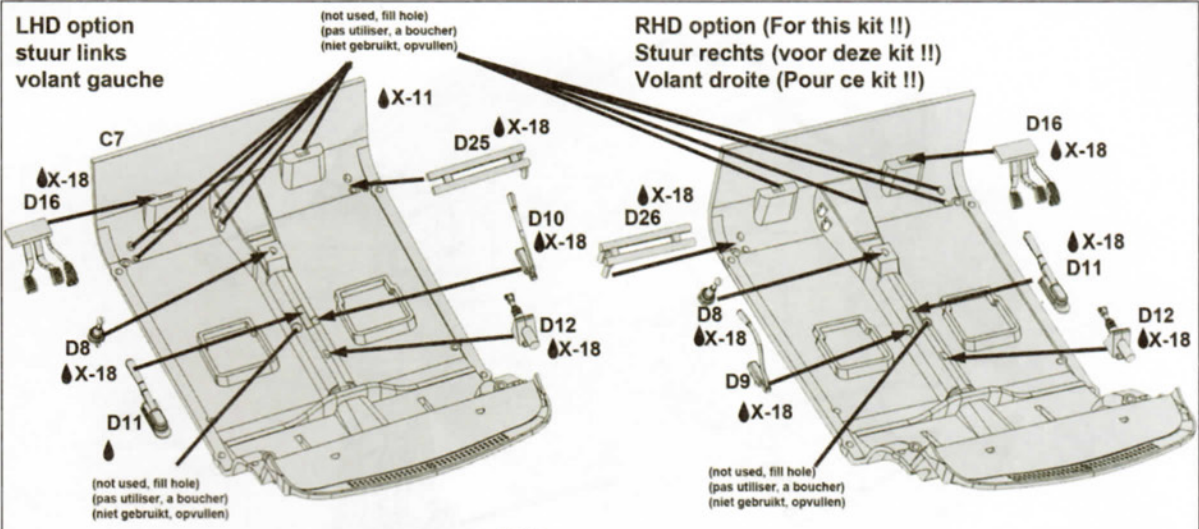

LHD option
stuur links
volant gauche

RHD option (For this kit !!)
Stuur rechts (voor deze kit !!)
Volant droite (Pour ce kit !!)

(First pass seatbelt, then put this part)
(D'abord passer ceinture, après mettre ce pièce)
(Eerst gordel plaatsen, daarna dit stuk)