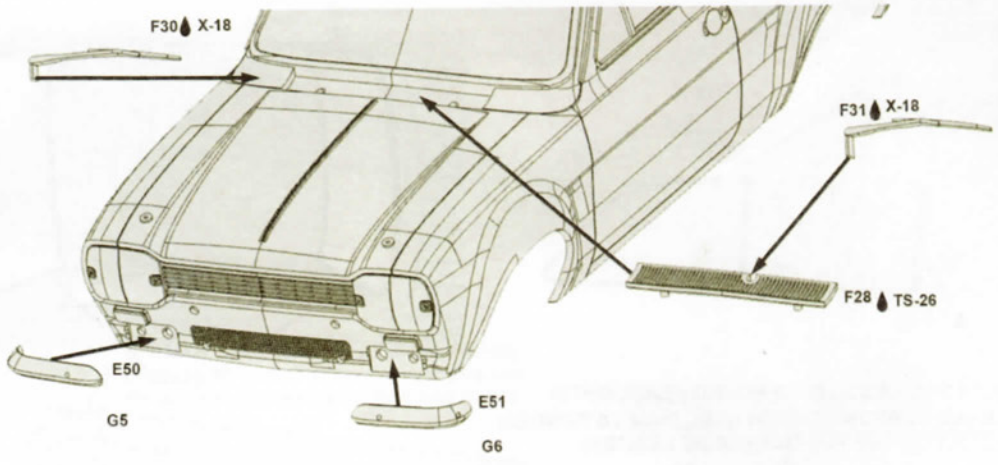

RHD Version (This kit!!!)

LHD Version

For this kit / Ce kit / Deze kit!!!

RHD version / Stuur rechts / Volant droite

(ONLY FOR VERSION WITH ROUND HEADLIGHTS)
 (SEULEMENT POUR VERSION AVEC PHARES RONDES)
 (ALLEEN VOOR VERSIE MET RONDE LICHTEN)