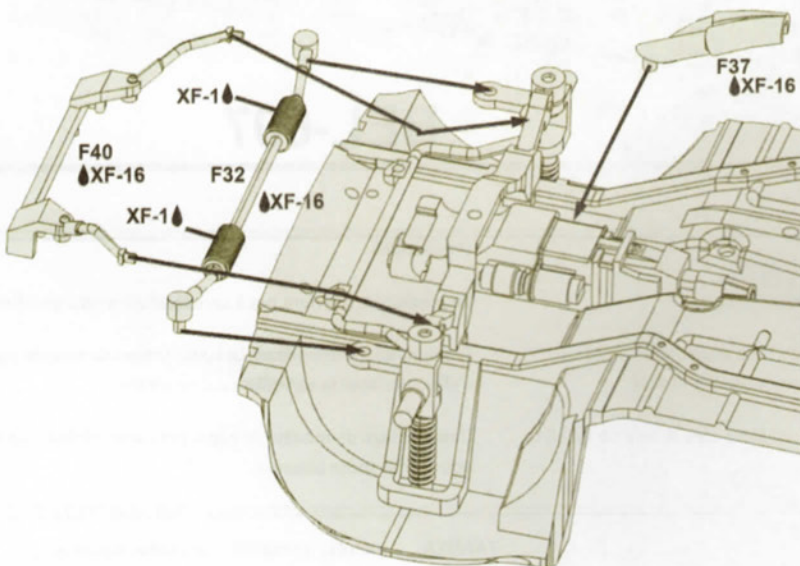

LHD option
stuur links
volant gauche

RHD option (For this kit !!)
Stuur rechts (voor deze kit !!)
Volant droite (Pour ce kit !!)

(First pass seatbelt, then put this part)
(D'abord passer ceinture, après mettre ce pièce)
(Eerst gordel plaatsen, daarna dit stuk)