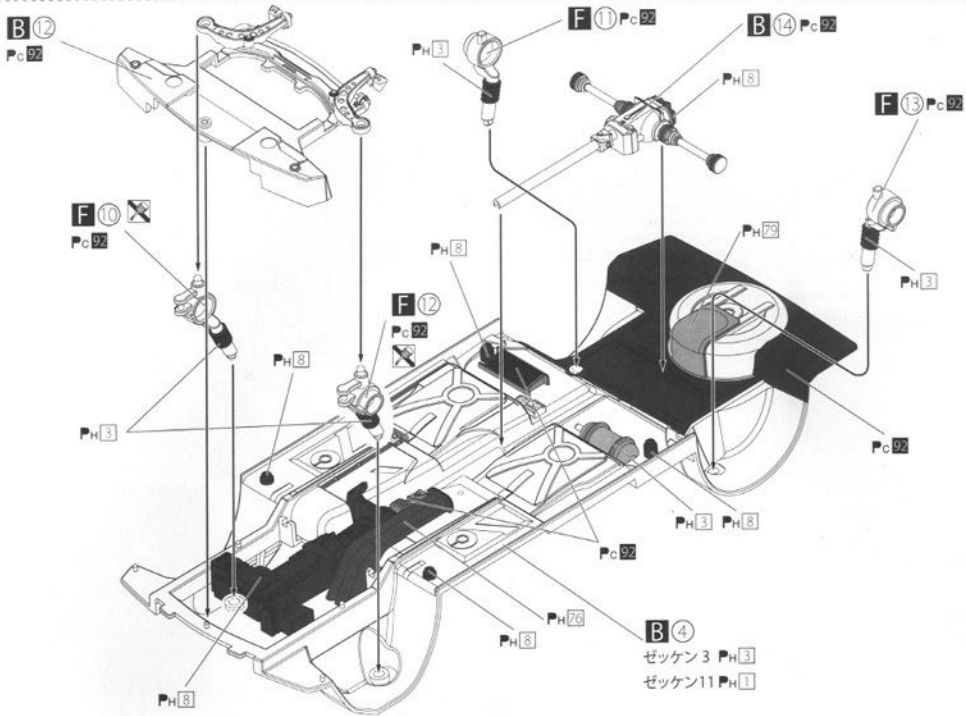

( ) 内の番号は反対側です。The number in ( ) is for another side. ( ) 内表示的是另一個的水貼。

## 〈ボディの塗装／Paint instruction for body〉

ボディ色 P<sub>H</sub>□  
Body color  
Karrossierfarbe  
Couleur carrosserie  
車體色

P はペイントマークです  
is Paint Mark.  
Zeichen Anstrich.  
Marque De Peindre.  
是塗顏色的標記

1

2

※ PE & PD 番号はエッチングパーツとカーボンファイバーの指示です。  
 エッチングパーツとカーボンファイバーは付属しておりません。別途お買い求めください。  
 The Indicated PE & PD numbers are for the set sold separately from this model kit.