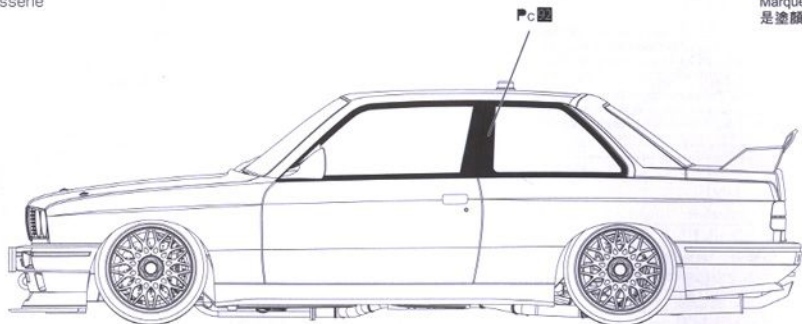

〈ボディの塗装／Paint instruction for body〉

ボディ色 P_H□
Body color
Karrossierfarbe
Couleur carrosserie
車體色

P はペイントマークです
is Paint Mark.
Zeichen Anstrich.
Marque De Peindre.
是塗顏色的標記