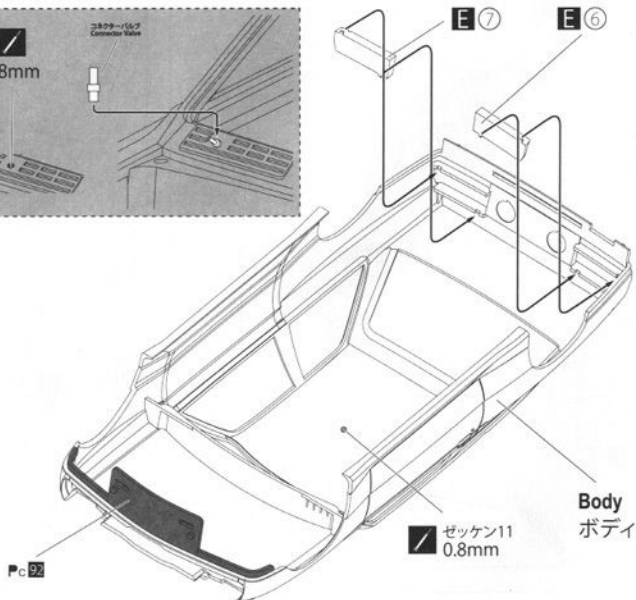

7

- ※ PE & PO 番号はエッチングパーツとカーボンファイバーの指示です。  
エッチングパーツとカーボンファイバーは付属していません。別途お買い求めください。
- ※ The Indicated PE & PO numbers are for the set sold separately from this model kit.

8

9

- ※ PE & PD 番号はエッチングパーツとカーボンファイバーの指示です。  
 エッチングパーツとカーボンファイバーは付属していません。別途お買い求めください。
- The Indicated PE & PD numbers are for the set sold separately from this model kit.

※下図のサイズにメッシュを切り、裏側から貼ります。  
Size the mesh to the next pattern, and fix it from the backside.

※ PE & PD 番号はエッチングパーツとカーボンファイバーの指示です。  
エッチングパーツとカーボンファイバーは付属しておりません。別途お買い求めください。  
The Indicated PE & PD numbers are for the set sold separately from this model kit.