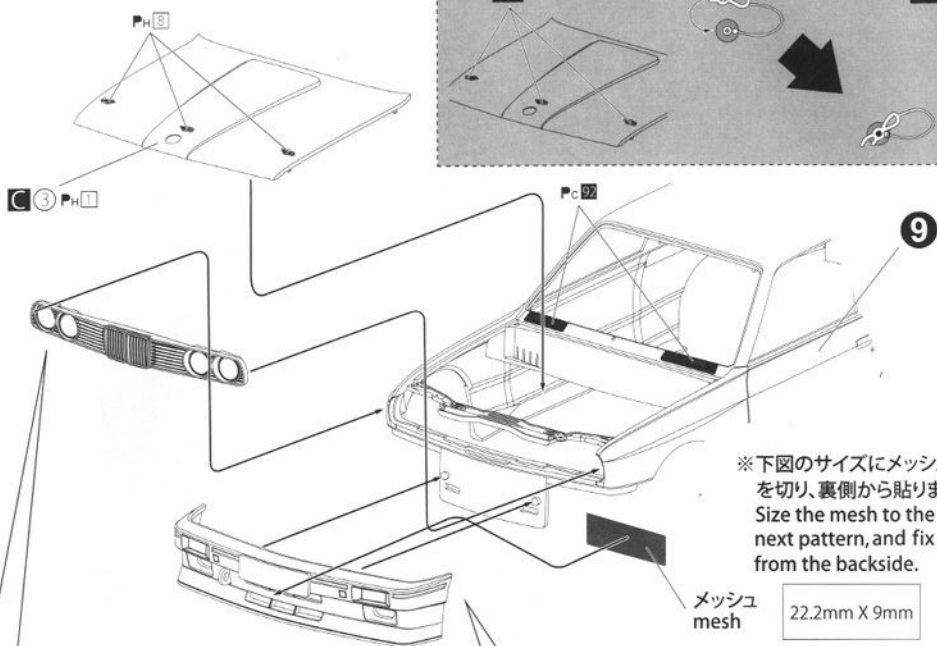

7

- ※ PE & PO 番号はエッチングパーツとカーボンファイバーの指示です。  
エッチングパーツとカーボンファイバーは付属していません。別途お買い求めください。
- ※ The Indicated PE & PO numbers are for the set sold separately from this model kit.

8

9

- ※ PE & PD 番号はエッチングパーツとカーボンファイバーの指示です。  
 エッチングパーツとカーボンファイバーは付属していません。別途お買い求めください。
- The Indicated PE & PD numbers are for the set sold separately from this model kit.

※下図のサイズにメッシュを切り、裏側から貼ります。  
Size the mesh to the next pattern, and fix it from the backside.

※ PE & PD 番号はエッチングパーツとカーボンファイバーの指示です。  
エッチングパーツとカーボンファイバーは付属しておりません。別途お買い求めください。  
The Indicated PE & PD numbers are for the set sold separately from this model kit.