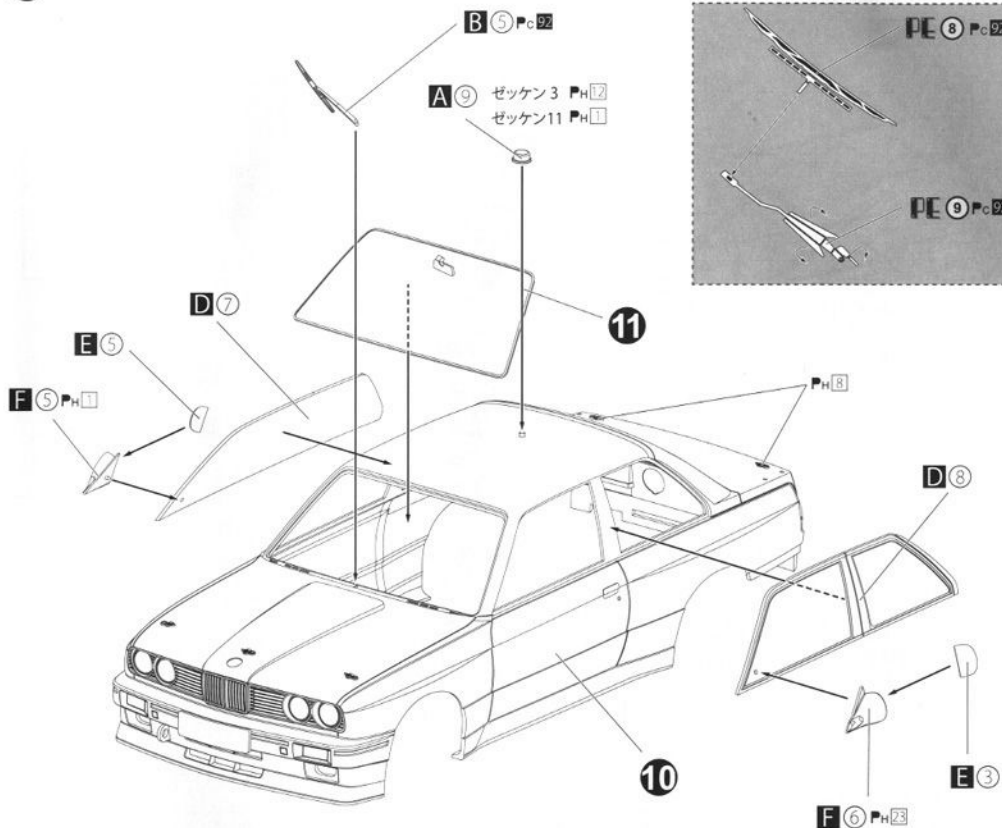

11

12

※ PE & PO 番号はエッチングパーツとカーボンファイバーの指示です。
エッチングパーツとカーボンファイバーは付属していません。別途お買い求めください。

The Indicated PE & PO numbers are for the set sold separately from this model kit.