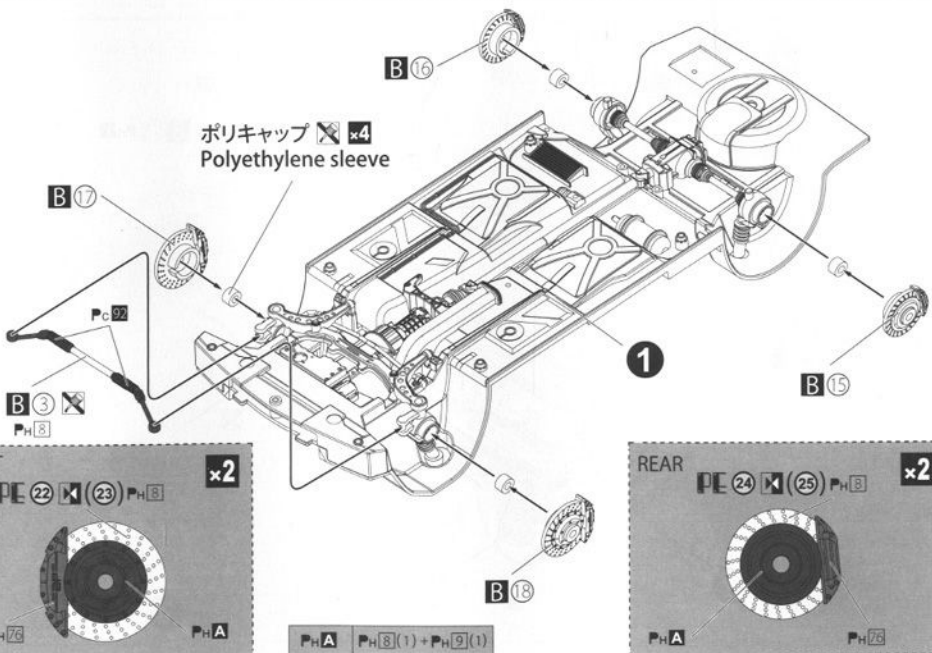

( ) 内の番号は反対側です。The number in ( ) is for another side. ( ) 内表示的是另一個的水貼。

## 〈ボディの塗装／Paint instruction for body〉

ボディ色 P<sub>H</sub>□  
Body color  
Karrossierfarbe  
Couleur carrosserie  
車體色

P はペイントマークです  
is Paint Mark.  
Zeichen Anstrich.  
Marque De Peindre.  
是塗顏色的標記

1

2

※ PE & PD 番号はエッチングパーツとカーボンファイバーの指示です。  
 エッチングパーツとカーボンファイバーは付属しておりません。別途お買い求めください。  
 The Indicated PE & PD numbers are for the set sold separately from this model kit.

3

ゼッケン3 PH B  
ゼッケン11 PH 1

PH B PH 8 (1) + PH 23 (少量)

4

5

6

※ PE & PD 番号はエッチングパーツとカーボンファイバーの指示です。  
 エッチングパーツとカーボンファイバーは付属しておりません。別途お買い求めください。  
 The Indicated PE & PD numbers are for the set sold separately from this model kit.

7

- ※ PE & PO 番号はエッチングパーツとカーボンファイバーの指示です。  
エッチングパーツとカーボンファイバーは付属していません。別途お買い求めください。
- ※ The Indicated PE & PO numbers are for the set sold separately from this model kit.

8

9

- ※ PE & PD 番号はエッチングパーツとカーボンファイバーの指示です。  
 エッチングパーツとカーボンファイバーは付属していません。別途お買い求めください。
- The Indicated PE & PD numbers are for the set sold separately from this model kit.