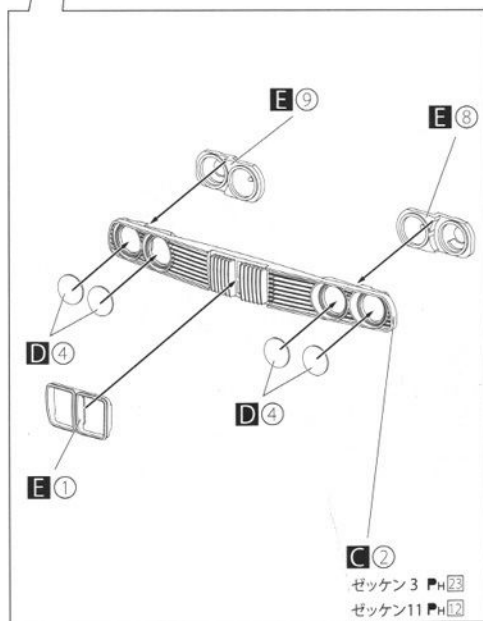

( ) 内の番号は反対側です。The number in ( ) is for another side. ( ) 内表示的是另一個的水貼。

3

ゼッケン3 PH B  
ゼッケン11 PH 1

PH B PH 8 (1) + PH 23 (少量)

4

5

6

※ PE & PD 番号はエッチングパーツとカーボンファイバーの指示です。  
 エッチングパーツとカーボンファイバーは付属しておりません。別途お買い求めください。  
 The Indicated PE & PD numbers are for the set sold separately from this model kit.

7

- ※ PE & PO 番号はエッチングパーツとカーボンファイバーの指示です。  
エッチングパーツとカーボンファイバーは付属していません。別途お買い求めください。
- ※ The Indicated PE & PO numbers are for the set sold separately from this model kit.

8

9

- ※ PE & PD 番号はエッチングパーツとカーボンファイバーの指示です。  
 エッチングパーツとカーボンファイバーは付属していません。別途お買い求めください。
- The Indicated PE & PD numbers are for the set sold separately from this model kit.

※下図のサイズにメッシュを切り、裏側から貼ります。  
Size the mesh to the next pattern, and fix it from the backside.

※ PE & PD 番号はエッチングパーツとカーボンファイバーの指示です。  
エッチングパーツとカーボンファイバーは付属しておりません。別途お買い求めください。  
The Indicated PE & PD numbers are for the set sold separately from this model kit.