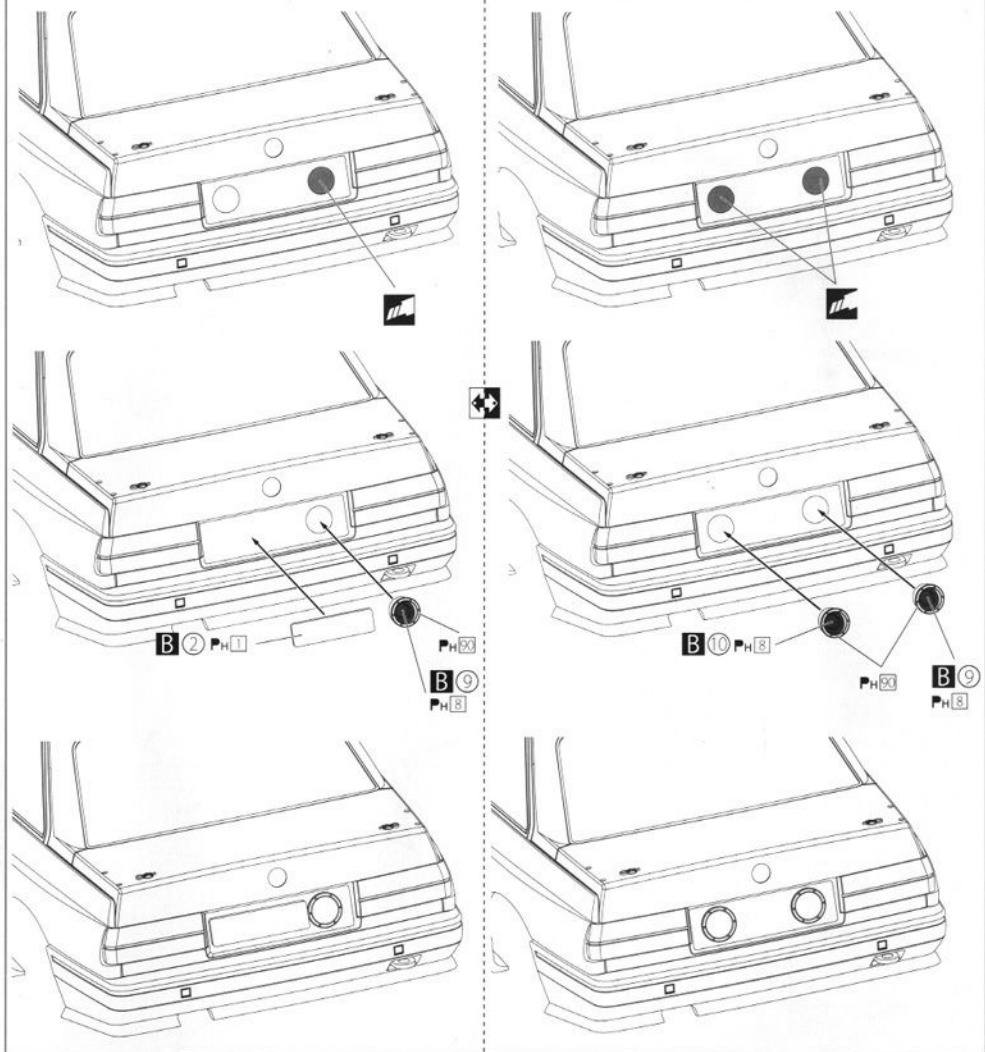

※下図のサイズにメッシュを切り、裏側から貼ります。  
Size the mesh to the next pattern, and fix it from the backside.

※ PE & PD 番号はエッチングパーツとカーボンファイバーの指示です。  
エッチングパーツとカーボンファイバーは付属しておりません。別途お買い求めください。  
The Indicated PE & PD numbers are for the set sold separately from this model kit.

11

12

※ PE & PO 番号はエッチングパーツとカーボンファイバーの指示です。  
エッチングパーツとカーボンファイバーは付属していません。別途お買い求めください。

The Indicated PE & PO numbers are for the set sold separately from this model kit.

- ※ PE & PO 番号はエッチングパーツとカーボンファイバーの指示です。  
 エッチングパーツとカーボンファイバーは付属しておりません。別途お買い求めください。
- PE & PO The Indicated PE & PO numbers are for the set sold separately from this model kit.

- ※  PE & PD 番号はエッチングパーツとカーボンファイバーの指示です。  
エッチングパーツとカーボンファイバーは付属しておりません。別途お買い求めください。
-  The Indicated PE & PD numbers are for the set sold separately from this model kit. 

15

16

- ※ PE & PO 番号はエッチングパーツとカーボンファイバーの指示です。  
エッチングパーツとカーボンファイバーは付属しておりません。別途お買い求めください。
- The Indicated PE & PO numbers are for the set sold separately from this model kit.