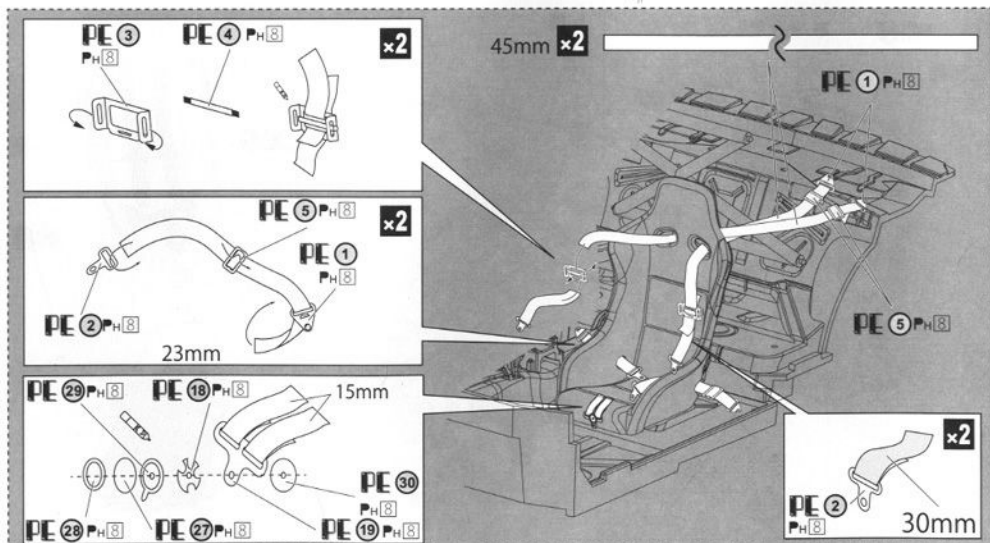

3

ゼッケン3 PH B  
ゼッケン11 PH 1

PH B PH 8 (1) + PH 23 (少量)

4

5

6

※ PE & PD 番号はエッチングパーツとカーボンファイバーの指示です。  
 エッチングパーツとカーボンファイバーは付属しておりません。別途お買い求めください。  
 The Indicated PE & PD numbers are for the set sold separately from this model kit.

7

- ※ PE & PO 番号はエッチングパーツとカーボンファイバーの指示です。  
エッチングパーツとカーボンファイバーは付属していません。別途お買い求めください。
- ※ The Indicated PE & PO numbers are for the set sold separately from this model kit.

8

9

- ※ PE & PD 番号はエッチングパーツとカーボンファイバーの指示です。  
 エッチングパーツとカーボンファイバーは付属していません。別途お買い求めください。
- The Indicated PE & PD numbers are for the set sold separately from this model kit.

※下図のサイズにメッシュを切り、裏側から貼ります。  
Size the mesh to the next pattern, and fix it from the backside.

※ PE & PD 番号はエッチングパーツとカーボンファイバーの指示です。  
エッチングパーツとカーボンファイバーは付属しておりません。別途お買い求めください。  
The Indicated PE & PD numbers are for the set sold separately from this model kit.