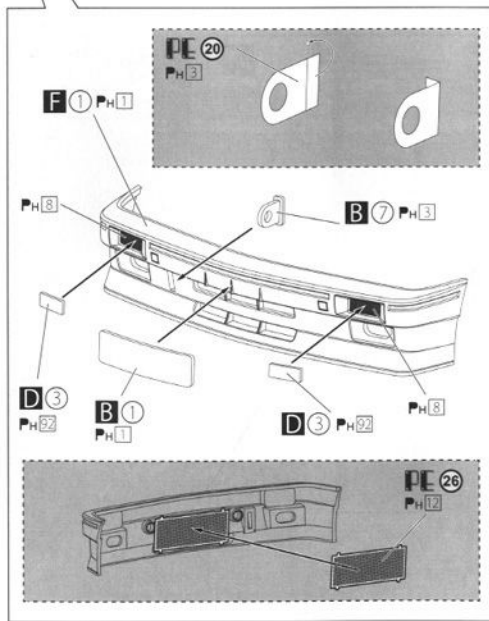

7

- ※ PE & PO 番号はエッチングパーツとカーボンファイバーの指示です。  
エッチングパーツとカーボンファイバーは付属していません。別途お買い求めください。
- ※ The Indicated PE & PO numbers are for the set sold separately from this model kit.

8

9

- ※ PE & PD 番号はエッチングパーツとカーボンファイバーの指示です。  
 エッチングパーツとカーボンファイバーは付属していません。別途お買い求めください。
- The Indicated PE & PD numbers are for the set sold separately from this model kit.

※下図のサイズにメッシュを切り、裏側から貼ります。  
Size the mesh to the next pattern, and fix it from the backside.

※ PE & PD 番号はエッチングパーツとカーボンファイバーの指示です。  
エッチングパーツとカーボンファイバーは付属しておりません。別途お買い求めください。  
The Indicated PE & PD numbers are for the set sold separately from this model kit.