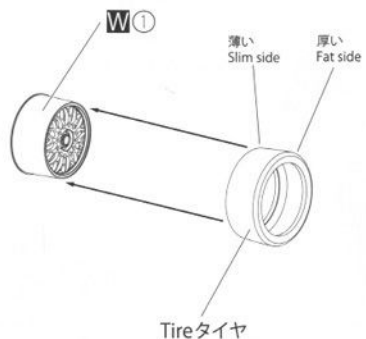

( ) 内の番号は反対側です。The number in ( ) is for another side. ( ) 内表示的是另一個的水貼。

## 〈ボディの塗装／Paint instruction for body〉

ボディ色 P<sub>H</sub>□  
Body color  
Karrossierfarbe  
Couleur carrosserie  
車體色

P はペイントマークです  
is Paint Mark.  
Zeichen Anstrich.  
Marque De Peindre.  
是塗顏色的標記

1

2

※ PE & PD 番号はエッチングパーツとカーボンファイバーの指示です。  
 エッチングパーツとカーボンファイバーは付属しておりません。別途お買い求めください。  
 The Indicated PE & PD numbers are for the set sold separately from this model kit.

3

ゼッケン3 PH B  
ゼッケン11 PH 1

PH B PH 8 (1) + PH 23 (少量)

4

5

6

※ PE & PD 番号はエッチングパーツとカーボンファイバーの指示です。  
 エッチングパーツとカーボンファイバーは付属しておりません。別途お買い求めください。  
 The Indicated PE & PD numbers are for the set sold separately from this model kit.