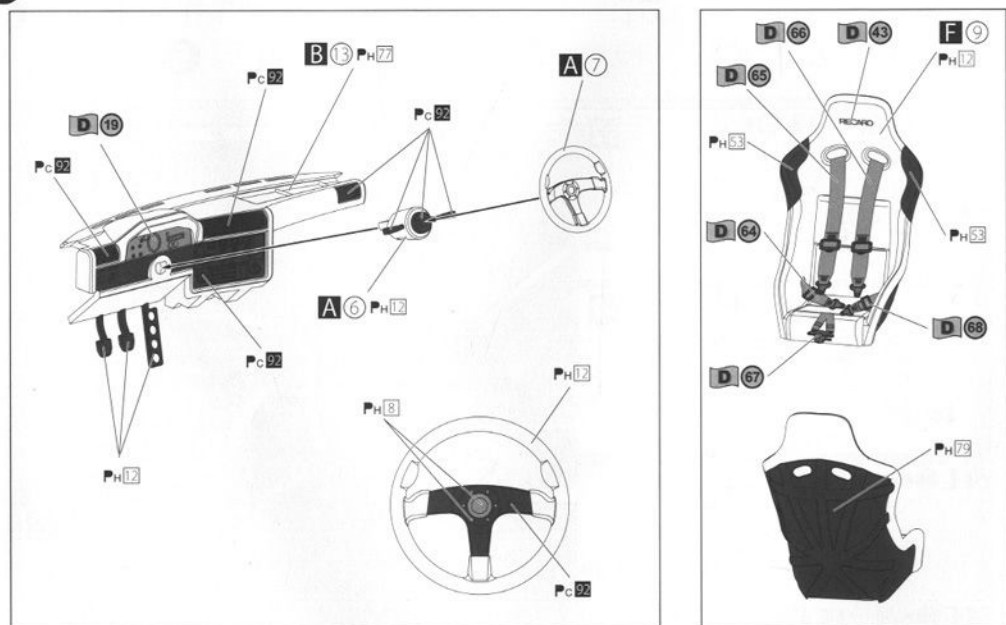

( ) 内の番号は反対側です。The number in ( ) is for another side. ( ) 内表示的是另一個的水貼。

3

ゼッケン3 PH B  
ゼッケン11 PH 1

PH B PH 8 (1) + PH 23 (少量)

4

5

6

※ PE & PD 番号はエッチングパーツとカーボンファイバーの指示です。  
 エッチングパーツとカーボンファイバーは付属しておりません。別途お買い求めください。  
 The Indicated PE & PD numbers are for the set sold separately from this model kit.