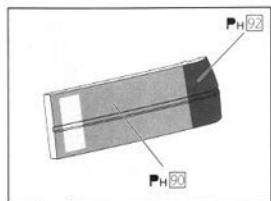

※下図のサイズにメッシュを切り、裏側から貼ります。  
Size the mesh to the next pattern, and fix it from the backside.

※ PE & PD 番号はエッチングパーツとカーボンファイバーの指示です。  
エッチングパーツとカーボンファイバーは付属しておりません。別途お買い求めください。  
The Indicated PE & PD numbers are for the set sold separately from this model kit.

11

12

※ PE & PO 番号はエッチングパーツとカーボンファイバーの指示です。  
エッチングパーツとカーボンファイバーは付属していません。別途お買い求めください。

The Indicated PE & PO numbers are for the set sold separately from this model kit.

- ※ PE & PO 番号はエッチングパーツとカーボンファイバーの指示です。  
 エッチングパーツとカーボンファイバーは付属しておりません。別途お買い求めください。
- PE & PO The Indicated PE & PO numbers are for the set sold separately from this model kit.