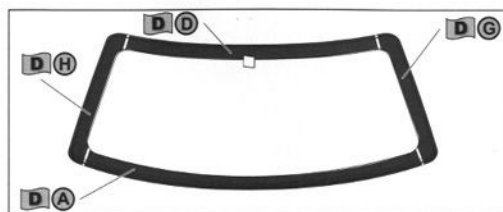

( ) 内の番号は反対側です。The number in ( ) is for another side. ( ) 内表示的是另一個的水貼。

7

- ※ PE & PO 番号はエッチングパーツとカーボンファイバーの指示です。  
エッチングパーツとカーボンファイバーは付属していません。別途お買い求めください。
- ※ The Indicated PE & PO numbers are for the set sold separately from this model kit.

8

9

- ※ PE & PD 番号はエッチングパーツとカーボンファイバーの指示です。  
 エッチングパーツとカーボンファイバーは付属していません。別途お買い求めください。
- The Indicated PE & PD numbers are for the set sold separately from this model kit.

※下図のサイズにメッシュを切り、裏側から貼ります。  
Size the mesh to the next pattern, and fix it from the backside.

※ PE & PD 番号はエッチングパーツとカーボンファイバーの指示です。  
エッチングパーツとカーボンファイバーは付属しておりません。別途お買い求めください。  
The Indicated PE & PD numbers are for the set sold separately from this model kit.

11

12

※ PE & PO 番号はエッチングパーツとカーボンファイバーの指示です。  
エッチングパーツとカーボンファイバーは付属していません。別途お買い求めください。

The Indicated PE & PO numbers are for the set sold separately from this model kit.

- ※ PE & PO 番号はエッチングパーツとカーボンファイバーの指示です。  
 エッチングパーツとカーボンファイバーは付属しておりません。別途お買い求めください。
- PE & PO The Indicated PE & PO numbers are for the set sold separately from this model kit.