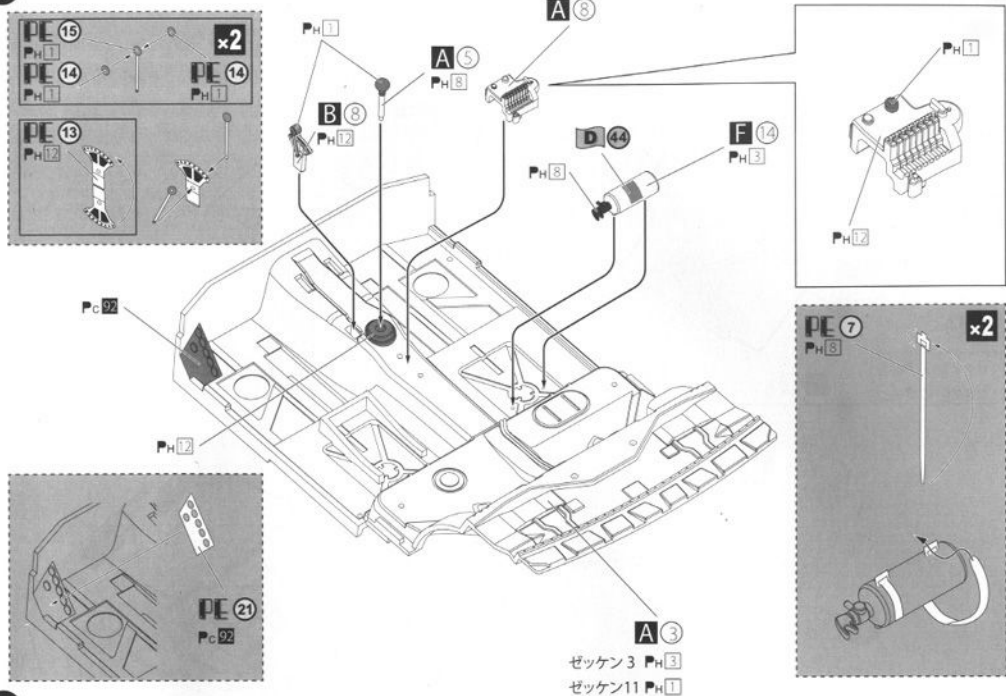

( ) 内の番号は反対側です。The number in ( ) is for another side. ( ) 内表示的是另一個的水貼。

3

ゼッケン3 PH B  
ゼッケン11 PH 1

PH B PH 8 (1) + PH 23 (少量)

4

5

6

※ PE & PD 番号はエッチングパーツとカーボンファイバーの指示です。  
 エッチングパーツとカーボンファイバーは付属しておりません。別途お買い求めください。  
 The Indicated PE & PD numbers are for the set sold separately from this model kit.

7

- ※ PE & PO 番号はエッチングパーツとカーボンファイバーの指示です。  
エッチングパーツとカーボンファイバーは付属していません。別途お買い求めください。
- ※ The Indicated PE & PO numbers are for the set sold separately from this model kit.

8

9

- ※ PE & PD 番号はエッチングパーツとカーボンファイバーの指示です。  
 エッチングパーツとカーボンファイバーは付属していません。別途お買い求めください。
- The Indicated PE & PD numbers are for the set sold separately from this model kit.

※下図のサイズにメッシュを切り、裏側から貼ります。  
Size the mesh to the next pattern, and fix it from the backside.

※ PE & PD 番号はエッチングパーツとカーボンファイバーの指示です。  
エッチングパーツとカーボンファイバーは付属しておりません。別途お買い求めください。  
The Indicated PE & PD numbers are for the set sold separately from this model kit.