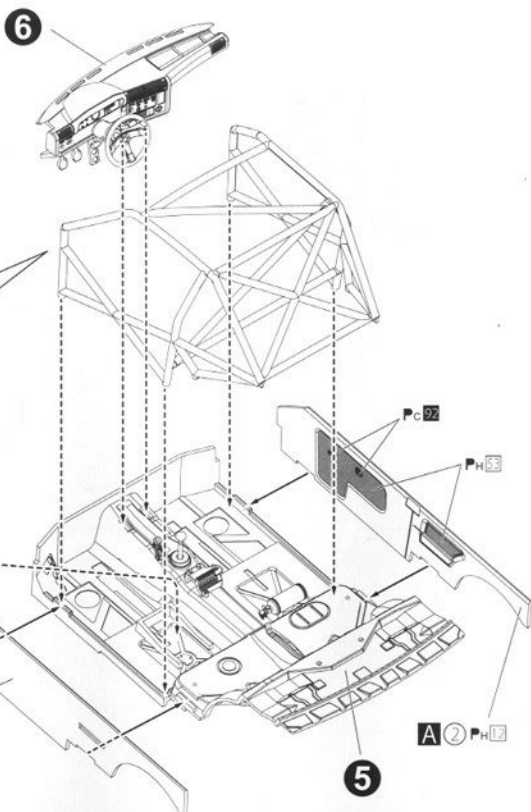

( ) 内の番号は反対側です。The number in ( ) is for another side. ( ) 内表示的是另一個的水貼。

3

ゼッケン3 PH B  
ゼッケン11 PH 1

PH B PH 8 (1) + PH 23 (少量)

4

5

6

※ PE & PD 番号はエッチングパーツとカーボンファイバーの指示です。  
 エッチングパーツとカーボンファイバーは付属しておりません。別途お買い求めください。  
 The Indicated PE & PD numbers are for the set sold separately from this model kit.

7

- ※ PE & PO 番号はエッチングパーツとカーボンファイバーの指示です。  
エッチングパーツとカーボンファイバーは付属していません。別途お買い求めください。
- ※ The Indicated PE & PO numbers are for the set sold separately from this model kit.

8

9

- ※ PE & PD 番号はエッチングパーツとカーボンファイバーの指示です。  
 エッチングパーツとカーボンファイバーは付属していません。別途お買い求めください。
- The Indicated PE & PD numbers are for the set sold separately from this model kit.

※下図のサイズにメッシュを切り、裏側から貼ります。  
Size the mesh to the next pattern, and fix it from the backside.

※ PE & PD 番号はエッチングパーツとカーボンファイバーの指示です。  
エッチングパーツとカーボンファイバーは付属しておりません。別途お買い求めください。  
The Indicated PE & PD numbers are for the set sold separately from this model kit.