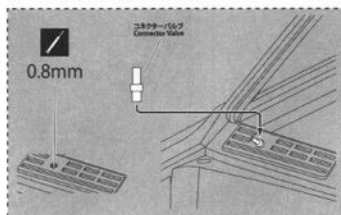

( ) 内の番号は反対側です。The number in ( ) is for another side. ( ) 内表示的是另一個的水貼。

7

- ※ PE & PO 番号はエッチングパーツとカーボンファイバーの指示です。  
エッチングパーツとカーボンファイバーは付属していません。別途お買い求めください。
- ※ The Indicated PE & PO numbers are for the set sold separately from this model kit.

8

9

- ※ PE & PD 番号はエッチングパーツとカーボンファイバーの指示です。  
 エッチングパーツとカーボンファイバーは付属していません。別途お買い求めください。
- The Indicated PE & PD numbers are for the set sold separately from this model kit.

※下図のサイズにメッシュを切り、裏側から貼ります。  
Size the mesh to the next pattern, and fix it from the backside.

※ PE & PD 番号はエッチングパーツとカーボンファイバーの指示です。  
エッチングパーツとカーボンファイバーは付属しておりません。別途お買い求めください。  
The Indicated PE & PD numbers are for the set sold separately from this model kit.