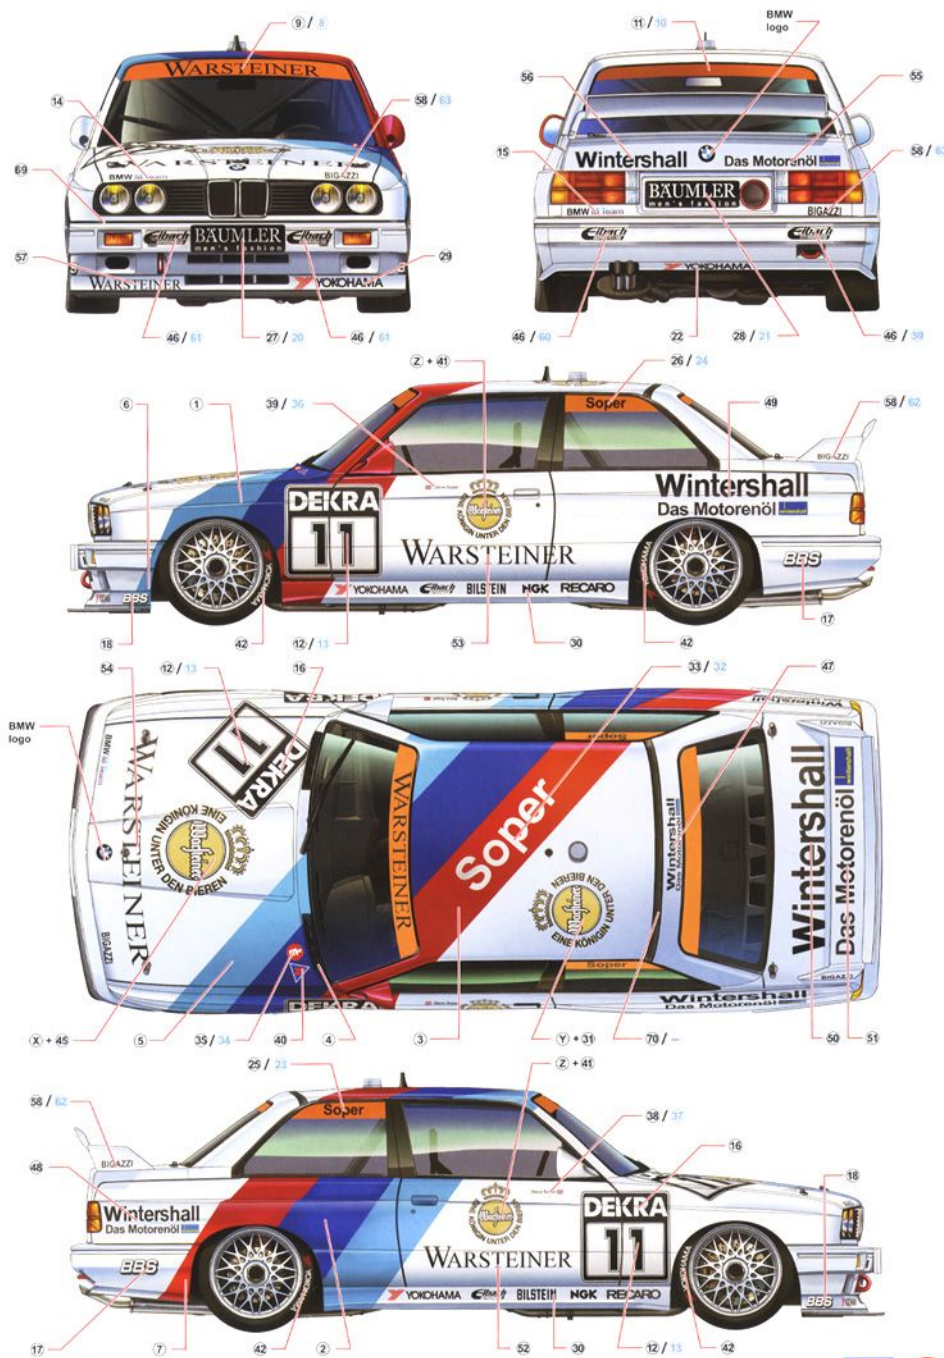

# BMW M3 (E30) '91 Deutschland Model

※ ①, ③, ⑤, ⑬, ⑫, ⑪, ⑩, ⑨, ⑧ を先に貼ってください。Apply ①, ③, ⑤, ⑬, ⑫, ⑪, ⑩, ⑨, ⑧ ahead of the other markings. ①, ③, ⑤, ⑬, ⑫, ⑪, ⑩, ⑨, ⑧ は必須先貼上の水貼。

※ ①, ③, ⑤ は3番車専用のデカールです。①, ③, ⑤ For car No.3 only. ⑩, ⑨, ⑧ は3號車専用の水貼。