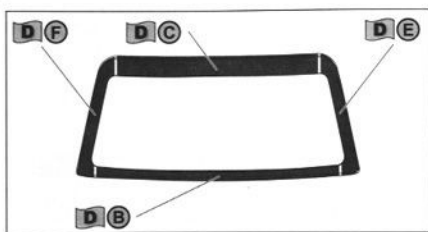

( ) 内の番号は反対側です。The number in ( ) is for another side. ( ) 内表示的是另一個的水貼。

※下図のサイズにメッシュを切り、裏側から貼ります。  
Size the mesh to the next pattern, and fix it from the backside.

※ PE & PD 番号はエッチングパーツとカーボンファイバーの指示です。  
エッチングパーツとカーボンファイバーは付属しておりません。別途お買い求めください。  
The Indicated PE & PD numbers are for the set sold separately from this model kit.

11

12

※ PE & PO 番号はエッチングパーツとカーボンファイバーの指示です。  
エッチングパーツとカーボンファイバーは付属していません。別途お買い求めください。

The Indicated PE & PO numbers are for the set sold separately from this model kit.

- ※ PE & PO 番号はエッチングパーツとカーボンファイバーの指示です。  
 エッチングパーツとカーボンファイバーは付属しておりません。別途お買い求めください。
- PE & PO The Indicated PE & PO numbers are for the set sold separately from this model kit.

- ※  PE & PD 番号はエッチングパーツとカーボンファイバーの指示です。  
エッチングパーツとカーボンファイバーは付属しておりません。別途お買い求めください。
-  The Indicated PE & PD numbers are for the set sold separately from this model kit. 

15

16

- ※ PE & PO 番号はエッチングパーツとカーボンファイバーの指示です。  
エッチングパーツとカーボンファイバーは付属しておりません。別途お買い求めください。
- The Indicated PE & PO numbers are for the set sold separately from this model kit.