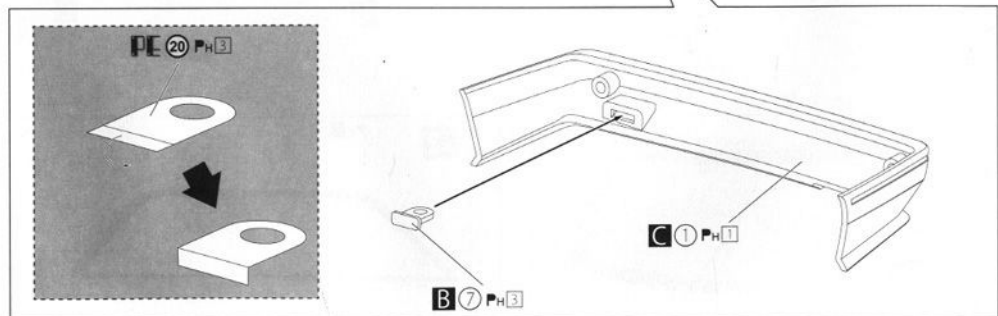

※下図のサイズにメッシュを切り、裏側から貼ります。  
Size the mesh to the next pattern, and fix it from the backside.

※ PE & PD 番号はエッチングパーツとカーボンファイバーの指示です。  
エッチングパーツとカーボンファイバーは付属しておりません。別途お買い求めください。  
The Indicated PE & PD numbers are for the set sold separately from this model kit.

11

12

※ PE & PO 番号はエッチングパーツとカーボンファイバーの指示です。  
エッチングパーツとカーボンファイバーは付属していません。別途お買い求めください。

The Indicated PE & PO numbers are for the set sold separately from this model kit.

- ※ PE & PO 番号はエッチングパーツとカーボンファイバーの指示です。  
 エッチングパーツとカーボンファイバーは付属しておりません。別途お買い求めください。
- PE & PO The Indicated PE & PO numbers are for the set sold separately from this model kit.