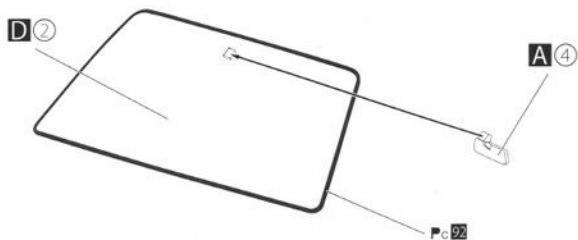

11

12

※ PE & PO 番号はエッチングパーツとカーボンファイバーの指示です。
エッチングパーツとカーボンファイバーは付属していません。別途お買い求めください。

The Indicated PE & PO numbers are for the set sold separately from this model kit.