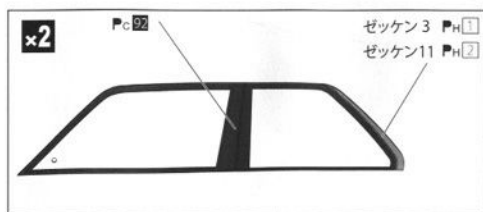

11

12

※ PE & PO 番号はエッチングパーツとカーボンファイバーの指示です。
エッチングパーツとカーボンファイバーは付属していません。別途お買い求めください。

The Indicated PE & PO numbers are for the set sold separately from this model kit.