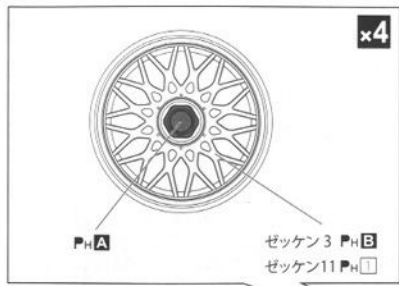

3

ゼッケン3 PH B
ゼッケン11 PH 1

PH B PH 8 (1) + PH 23 (少量)