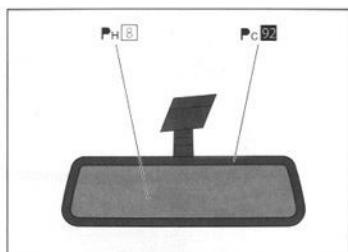

11

12

※ PE & PO 番号はエッチングパーツとカーボンファイバーの指示です。
エッチングパーツとカーボンファイバーは付属していません。別途お買い求めください。

The Indicated PE & PO numbers are for the set sold separately from this model kit.