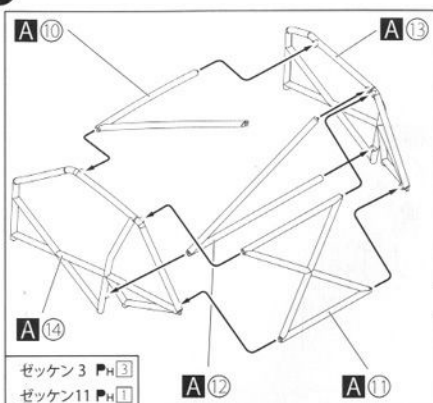

( ) 内の番号は反対側です。The number in ( ) is for another side. ( ) 内表示的是另一個的水貼。

3

ゼッケン3 PH B  
ゼッケン11 PH 1

PH B PH 8 (1) + PH 23 (少量)

4

5

6

※ PE & PD 番号はエッチングパーツとカーボンファイバーの指示です。  
 エッチングパーツとカーボンファイバーは付属しておりません。別途お買い求めください。  
 The Indicated PE & PD numbers are for the set sold separately from this model kit.

7

- ※ PE & PO 番号はエッチングパーツとカーボンファイバーの指示です。  
エッチングパーツとカーボンファイバーは付属していません。別途お買い求めください。
- ※ The Indicated PE & PO numbers are for the set sold separately from this model kit.

8

9

- ※ PE & PD 番号はエッチングパーツとカーボンファイバーの指示です。  
 エッチングパーツとカーボンファイバーは付属していません。別途お買い求めください。
- The Indicated PE & PD numbers are for the set sold separately from this model kit.

※下図のサイズにメッシュを切り、裏側から貼ります。  
Size the mesh to the next pattern, and fix it from the backside.

※ PE & PD 番号はエッチングパーツとカーボンファイバーの指示です。  
エッチングパーツとカーボンファイバーは付属しておりません。別途お買い求めください。  
The Indicated PE & PD numbers are for the set sold separately from this model kit.