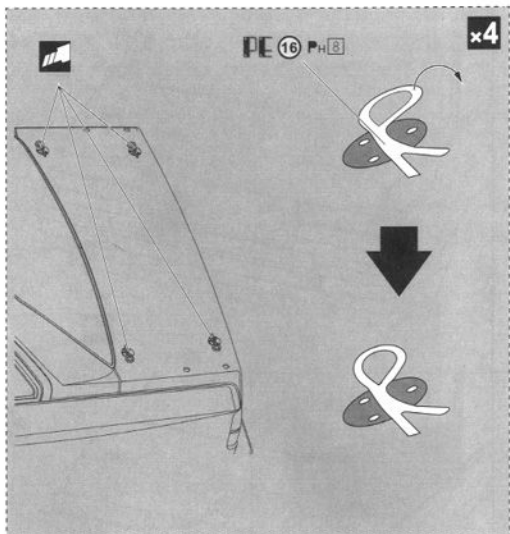

※下図のサイズにメッシュを切り、裏側から貼ります。  
Size the mesh to the next pattern, and fix it from the backside.

※ PE & PD 番号はエッチングパーツとカーボンファイバーの指示です。  
エッチングパーツとカーボンファイバーは付属しておりません。別途お買い求めください。  
The Indicated PE & PD numbers are for the set sold separately from this model kit.

11

12

※ PE & PO 番号はエッチングパーツとカーボンファイバーの指示です。  
エッチングパーツとカーボンファイバーは付属していません。別途お買い求めください。

The Indicated PE & PO numbers are for the set sold separately from this model kit.

- ※ PE & PO 番号はエッチングパーツとカーボンファイバーの指示です。  
 エッチングパーツとカーボンファイバーは付属しておりません。別途お買い求めください。
- PE & PO The Indicated PE & PO numbers are for the set sold separately from this model kit.

- ※  PE & PD 番号はエッチングパーツとカーボンファイバーの指示です。  
エッチングパーツとカーボンファイバーは付属しておりません。別途お買い求めください。
-  The Indicated PE & PD numbers are for the set sold separately from this model kit. 

15

16

- ※ PE & PO 番号はエッチングパーツとカーボンファイバーの指示です。  
エッチングパーツとカーボンファイバーは付属しておりません。別途お買い求めください。
- The Indicated PE & PO numbers are for the set sold separately from this model kit.